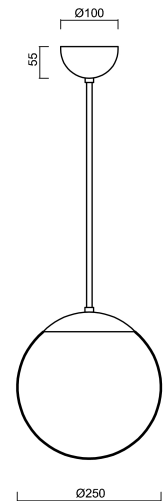

ISIS P2A PM

LED-5L06E300Z11/PM2A/L60 NL DALI 4K#

WWW.OSMONT.CZ

ISIS P2A PM

Produktcode: ISI70892

Art: LED-5L06E300Z11/PM2A/L60 NL DALI 4K#

Kurzbeschreibung der leuchte: Edelstahl poliert | LED-Pendelleuchte DALI | PMMA-Schirm | Stangenpendelleuchte 60 cm |

Technische Daten

| | |
|--------------------|------------------------------|
| Arten von leuchten | Dimmbar |
| Befestigungsart | Anhänger - Stab |
| Basismaterial | rostfreier Stahl |
| Schattenmaterial | opales Polymethylmethacrylat |
| Grundfarbe | Polierter Edelstahl |
| Schattenfarbe | Weiß |
| Schatten halten | Halter aus Stahl |
| Montageort | Decke |
| Breite | 250 mm |
| Länge | 250 mm |
| Höhe | 250 mm |
| Durchmesser | Ø 250 mm |
| Scharnierlänge | 600 mm |
| Montageloch | keiner |
| Energieklasse | D |
| Schlagfestigkeit | IK06 |
| Betriebstemperatur | von -20°C bis +30°C |

Elektrische Daten

| | |
|--|-------------------|
| Energieverbrauch | 14 W |
| Schutz vor Eindringen | IP40 |
| Steckdose | LED modul |
| Klemme | keiner |
| Anzahl der Leuchte pro Spannungssicherung B10A | 41 Stck |
| Anzahl der Leuchte pro Spannungssicherung B16A | 66 Stck |
| Anzahl der Leuchte pro Spannungssicherung C10A | 66 Stck |
| Anzahl der Leuchte pro Spannungssicherung C16A | 106 Stck |
| Schaltstrom | ≤ 7,5 A / 16 µsec |
| Anzahl der LED-Treiber | 1 |

Zusätzliches Sortiment:

Lampenschirm

| Produktcode | Name | Farbe | Bild | Zeichnung |
|-------------|--------------|-------|---|-----------|
| 20724 | PM2A (250mm) | Weiß |  | |