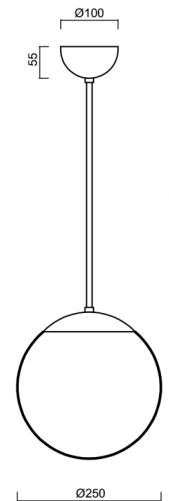

ISIS P2A PM

Z11/PM2A/L80 NB*

WWW.OSMONT.CZ

ISIS P2A PM

Produktcode: ISI46923

Art: Z11/PM2A/L80 NB*

Kurzbeschreibung der leuchte: Edelstahl gebürstet |
 Pendelleuchte E27 EIN/AUS | PMMA-Schirm |
 Stangenpendelleuchte 80 cm |

Technische Daten

Arten von leuchten	Klassisch on/off
Befestigungsart	Anhänger - Stab
Basismaterial	rostfreier Stahl
Schattenmaterial	opales Polymethylmethacrylat
Grundfarbe	gebürsteter Edelstahl
Schattenfarbe	Weiß
Schatten halten	Halter aus Stahl
Montageort	Decke
Breite	250 mm
Länge	250 mm
Höhe	250 mm
Durchmesser	Ø 250 mm
Scharnierlänge	800 mm
Montageloch	keiner
Schlagfestigkeit	IK06
Betriebstemperatur	von -20°C bis +30°C

Elektrische Daten

Energieverbrauch	25 W
Schutz vor Eindringen	IP40
Steckdose	E27
Klemme	keiner

Leuchtende Daten

Fotobiologische Sicherheit der Leuchte	Risk group 0
--	--------------

Eulum-Daten für Berechnungsprogramme sind unter www.osmont.cz verfügbar.