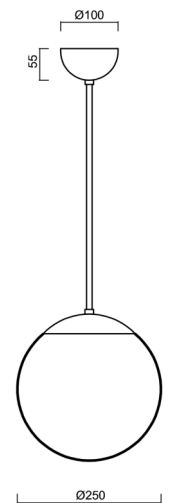

ISIS P2A PM

Produktcode: ISI46921

Art: Z11/PM2A/L60 NB*

Kurzbeschreibung der leuchte: Edelstahl gebürstet |
Pendelleuchte E27 EIN/AUS | PMMA-Schirm |
Stangenpendelleuchte 60 cm |

Technische Daten

Arten von leuchten	Klassisch on/off
Befestigungsart	Anhänger - Stab
Basismaterial	rostfreier Stahl
Schattenmaterial	opales Polymethylmethacrylat
Grundfarbe	gebürsteter Edelstahl
Schattenfarbe	Weiß
Schatten halten	Halter aus Stahl
Montageort	Decke
Breite	250 mm
Länge	250 mm
Höhe	250 mm
Durchmesser	Ø 250 mm
Scharnierlänge	600 mm
Montageloch	keiner
Schlagfestigkeit	IK06
Betriebstemperatur	von -20°C bis +30°C

Elektrische Daten

Energieverbrauch	25 W
Schutz vor Eindringen	IP40
Steckdose	E27
Klemme	keiner

Leuchtende Daten

Fotobiologische Sicherheit der Leuchte	Risk group 0

Eulum-Daten für Berechnungsprogramme sind unter www.osmont.cz verfügbar.