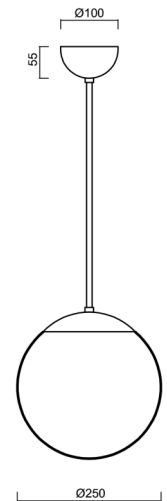

ISIS P2A PM

Produktcode: ISI46911

Art: Z11/PM2A/L60 NL*

Kurzbeschreibung der leuchte: Edelstahl poliert |
Pendelleuchte E27 EIN/AUS | PMMA-Schirm |
Stangenpendelleuchte 60 cm |

Technische Daten

Arten von leuchten	Klassisch on/off
Befestigungsart	Anhänger - Stab
Basismaterial	rostfreier Stahl
Schattenmaterial	opales Polymethylmethacrylat
Grundfarbe	Polierter Edelstahl
Schattenfarbe	Weiß
Schatten halten	Halter aus Stahl
Montageort	Decke
Breite	250 mm
Länge	250 mm
Höhe	250 mm
Durchmesser	Ø 250 mm
Scharnierlänge	600 mm
Montageloch	keiner
Schlagfestigkeit	IK06
Betriebstemperatur	von -20°C bis +30°C

Elektrische Daten

Energieverbrauch	25 W
Schutz vor Eindringen	IP40
Steckdose	E27
Klemme	keiner

Leuchtende Daten

Fotobiologische Sicherheit der Leuchte	Risk group 0

Eulum-Daten für Berechnungsprogramme sind unter www.osmont.cz verfügbar.