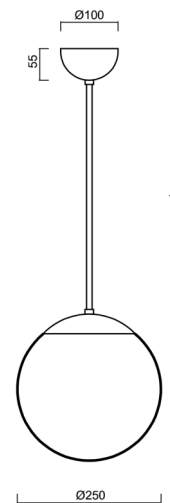

ISIS P2A PM

Produktcode: ISI46879

Art: Z11/PM2A/L40 B*

Kurzbeschreibung der leuchte: Farbe: Weiß | Pendelleuchte E27, Ein/Aus | PMMA-Schirm | Stangenpendelleuchte 40 cm |

Technische Daten

Arten von leuchten	Klassisch on/off
Befestigungsart	Anhänger - Stab
Basismaterial	Stahl
Schattenmaterial	opales Polymethylmethacrylat
Grundfarbe	Weiß Ral9003
Schattenfarbe	Weiß
Schatten halten	Halter aus Stahl
Montageort	Decke
Breite	250 mm
Länge	250 mm
Höhe	250 mm
Durchmesser	ø 250 mm
Scharnierlänge	400 mm
Montageloch	keiner
Schlagfestigkeit	IK06
Betriebstemperatur	von -20°C bis +30°C

Elektrische Daten

Energieverbrauch	25 W
Schutz vor Eindringen	IP40
Steckdose	E27
Klemme	keiner

Leuchtende Daten

Fotobiologische Sicherheit der Leuchte	Risk group 0

Eulum-Daten für Berechnungsprogramme sind unter www.osmont.cz verfügbar.