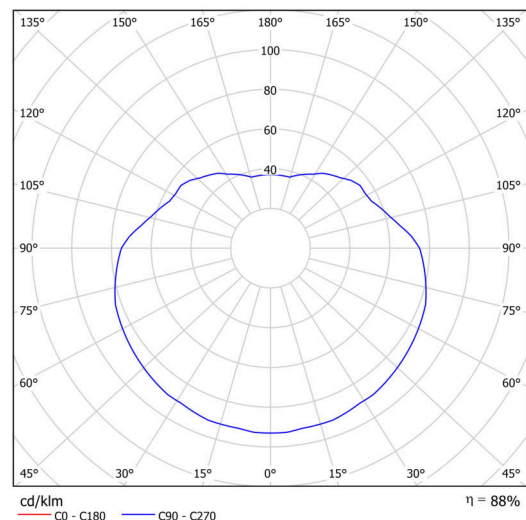

ISIS P2 PM-M

Produktcode: ISI63701

Art: Z11/PM2M/a2 B*

Kurzbeschreibung der leuchte: Weiße Pendelleuchte mit Glühbirne ON/OFF und mattierter PMMA-Schirm.

Technisch

Arten von leuchten	Klassisch on/off
Befestigungsart	Anhänger - Stab
Basismaterial	Stahl
Schattenmaterial	opales Polymethylmethacrylat
Grundfarbe	Weiß Ral9003
Schattenfarbe	Weiß
Schatten halten	Halter aus Stahl
Montageort	Decke
Breite	300 mm
Länge	300 mm
Höhe	300 mm
Durchmesser	ø 300 mm
Scharnierlänge	400 mm
Montageloch	keiner
Kabeldurchgang	keiner
Schlagfestigkeit	IK06
Betriebstemperatur	von -20°C bis +30°C

Elektrisch

Spannungstyp	AC
Wechselstrom Spannung	220 - 240 V
Energieverbrauch	25 W
Schutz vor Eindringen	IP40
Steckdose	E27
Klemme	keiner

Leuchtend

Fotobiologische Sicherheit der Leuchte	Risk group 0

Eulum-Daten für Berechnungsprogramme sind unter www.osmont.cz verfügbar.