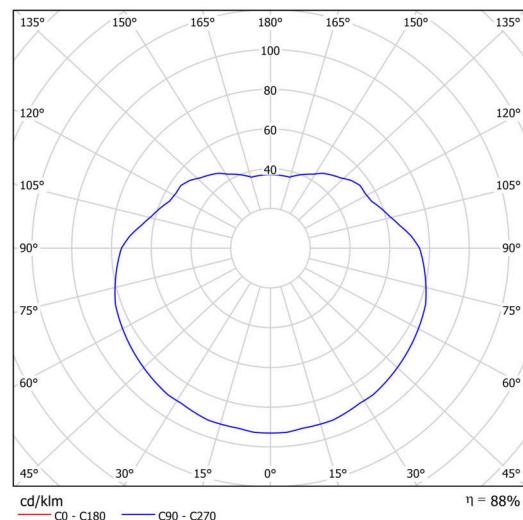

ISIS P2 PM

Produktcode: ISI63324

Art: Z11/PM2/a5 B HF*

Kurzbeschreibung der Leuchte: Weiß Farbe | Pendelleuchte E27

Leuchte mit HF sensor | PMMA-Schirm | Stabpendel 100 cm |

Technisch

Arten von Leuchten	Sensor
Befestigungsart	Anhänger - Stab
Basismaterial	Stahl
Schattenmaterial	glänzendes Polymethylmethacrylat
Grundfarbe	Weiß Ral9003
Schattenfarbe	Weiß
Schatten halten	Halter aus Stahl
Montageort	Decke
Breite	300 mm
Länge	300 mm
Höhe	300 mm
Durchmesser	Ø 300 mm
Scharnierlänge	1000 mm
Montageloch	keiner
Kabeldurchgang	keiner
Schlagfestigkeit	IK06
Betriebstemperatur	von -20°C bis +30°C

Elektrisch

Energieverbrauch	25 W
Schutz vor Eindringen	IP40
Steckdose	E27
Sensor	HF
Klemme	keiner

Leuchtdaten

Fotobiologische Sicherheit der Leuchte	Risk group 0

Eulum-Daten für Berechnungsprogramme sind unter www.osmont.cz verfügbar.