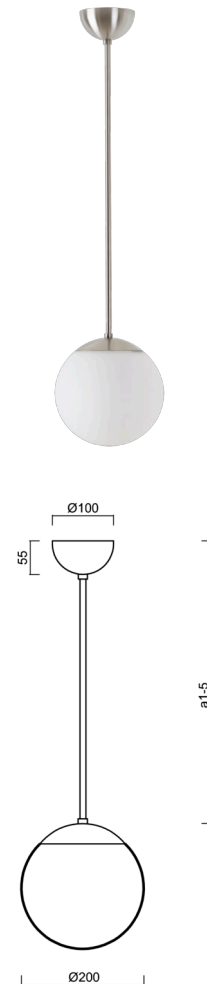

ISIS P1 PM-M

LED-5L05E500Z11/PM1M/a4 NB DALI 4K#

WWW.OSMONT.CZ

ISIS P1 PM-M

Produktcode: ISI72948

Art: LED-5L05E500Z11/PM1M/a4 NB DALI 4K#

Kurzbeschreibung der leuchte: Edelstahl gebürstete Oberfläche | Pendelleuchte mit LED | dimmbares DALI | Matter PMMA-Farbton

Technisch

Arten von leuchten	Dimmbar
Befestigungsart	Anhänger - Stab
Basismaterial	rostfreier Stahl
Schattenmaterial	opales Polymethylmethacrylat
Grundfarbe	gebürsteter Edelstahl
Schattenfarbe	Weiß
Schatten halten	Halter aus Stahl
Montageort	Decke
Breite	200 mm
Länge	200 mm
Höhe	200 mm
Durchmesser	ø 200 mm
Scharnierlänge	800 mm
Montageloch	keiner
Kabeldurchgang	keiner
Energieklasse	D
Schlagfestigkeit	IK06
Betriebstemperatur	von -20°C bis +30°C

Elektrisch

Energieverbrauch	8 W
Schutz vor Eindringen	IP40
Steckdose	LED modul
Klemme	keiner
Anzahl der Leuchte pro Spannungssicherung B16A	45 Stck
Anzahl der Leuchte pro Spannungssicherung C16A	70 Stck

Leuchtend

Leuchtenlichtstrom	1130 lm
Lichtstrom der quelle	1280 lm
Leuchteneffizienz	141 lm/W
Temperature	4000 K
LED-Lebensdauer L80/B10	100000 Std.
CRI	Ra80
MacAdam	3
Fotobiologische Sicherheit der Leuchte	Risk group 0