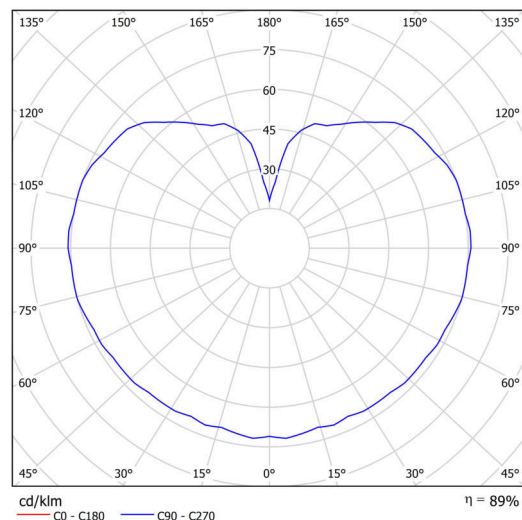

Technisch

Arten von leuchten	Dimmbar
Befestigungsart	Anhänger - Stab
Basismaterial	rostfreier Stahl
Schattenmaterial	opales Polymethylmethacrylat
Grundfarbe	gebürsteter Edelstahl
Schattenfarbe	Weiß
Schatten halten	Halter aus Stahl
Montageort	Decke
Breite	200 mm
Länge	200 mm
Höhe	200 mm
Durchmesser	ø 200 mm
Scharnierlänge	800 mm
Montageloch	keiner
Kabeldurchgang	keiner
Energieklasse	D
Schlagfestigkeit	IK06
Betriebstemperatur	von -20°C bis +30°C

Leuchtend

Leuchtenlichtstrom	1130 lm
Lichtstrom der quelle	1280 lm
Leuchteneffizienz	141 lm/W
Temperature	4000 K
LED-Lebensdauer L80/B10	100000 Std.
CRI	Ra80
MacAdam	3
Fotobiologische Sicherheit der Leuchte	Risk group 0