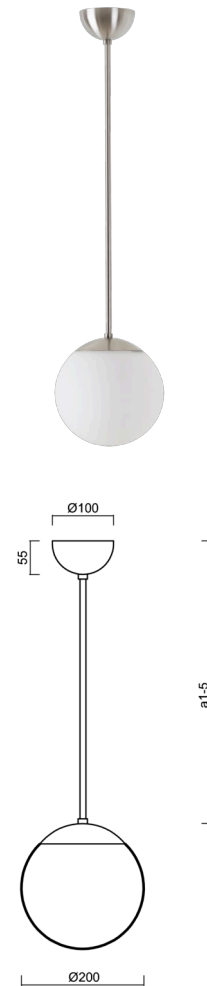

ISIS P1 PM-M

LED-5L05E500Z11/PM1M/a2 NB DALI 4K#

WWW.OSMONT.CZ

ISIS P1 PM-M

Produktcode: ISI72946

Art: LED-5L05E500Z11/PM1M/a2 NB DALI 4K#

Kurzbeschreibung der leuchte: Edelstahl gebürstete Oberfläche | Pendelleuchte mit LED | dimmbares DALI | Matter PMMA-Farbton

Technisch

Arten von leuchten	Dimmbar
Befestigungsart	Anhänger - Stab
Basismaterial	rostfreier Stahl
Schattenmaterial	opales Polymethylmethacrylat
Grundfarbe	gebürsteter Edelstahl
Schattenfarbe	Weiß
Schatten halten	Halter aus Stahl
Montageort	Decke
Breite	200 mm
Länge	200 mm
Höhe	200 mm
Durchmesser	Ø 200 mm
Scharnierlänge	400 mm
Montageloch	keiner
Kabeldurchgang	keiner
Energieklasse	D
Schlagfestigkeit	IK06
Betriebstemperatur	von -20°C bis +30°C

Elektrisch

Energieverbrauch	8 W
Schutz vor Eindringen	IP40
Steckdose	LED modul
Klemme	keiner
Anzahl der Leuchte pro Spannungssicherung B16A	45 Stck
Anzahl der Leuchte pro Spannungssicherung C16A	70 Stck

Leuchtend

Leuchtenlichtstrom	1130 lm
Lichtstrom der quelle	1280 lm
Leuchteneffizienz	141 lm/W
Temperature	4000 K
LED-Lebensdauer L80/B10	100000 Std.
CRI	Ra80
MacAdam	3
Fotobiologische Sicherheit der Leuchte	Risk group 0