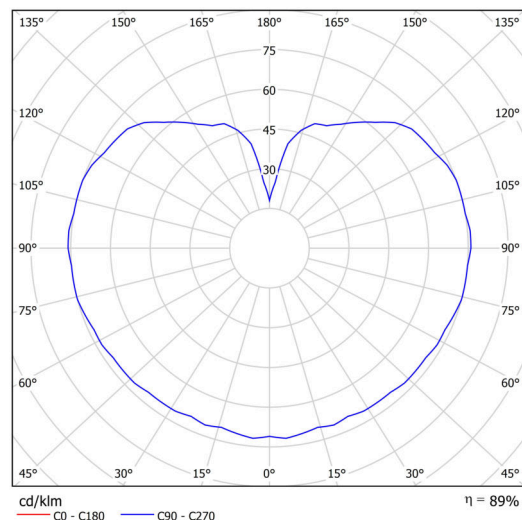

Technisch

Arten von leuchten	Dimmbar
Befestigungsart	Anhänger - Stab
Basismaterial	rostfreier Stahl
Schattenmaterial	opales Polymethylmethacrylat
Grundfarbe	gebürsteter Edelstahl
Schattenfarbe	Weiß
Schatten halten	Halter aus Stahl
Montageort	Decke
Breite	200 mm
Länge	200 mm
Höhe	200 mm
Durchmesser	Ø 200 mm
Scharnierlänge	400 mm
Montageloch	keiner
Kabeldurchgang	keiner
Energieklasse	D
Schlagfestigkeit	IK06
Betriebstemperatur	von -20°C bis +30°C

Leuchtend

Leuchtenlichtstrom	1130 lm
Lichtstrom der quelle	1280 lm
Leuchteneffizienz	141 lm/W
Temperature	4000 K
LED-Lebensdauer L80/B10	100000 Std.
CRI	Ra80
MacAdam	3
Fotobiologische Sicherheit der Leuchte	Risk group 0