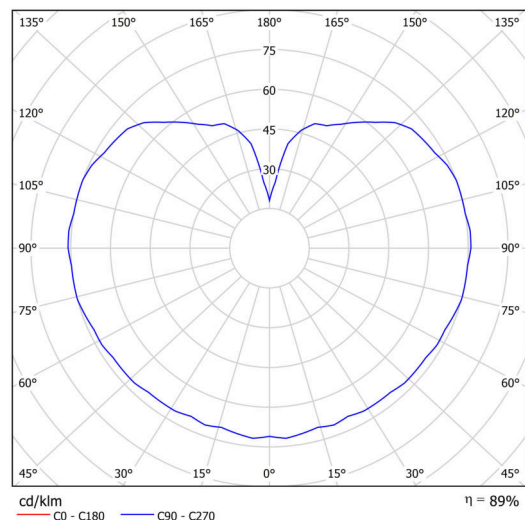

Leuchtend

Leuchtenlichtstrom	1130 lm
Lichtstrom der quelle	1280 lm
Leuchteneffizienz	141 lm/W
Temperature	4000 K
LED-Lebensdauer L80/B10	100000 Std.
CRI	Ra80
MacAdam	3
Fotobiologische Sicherheit der Leuchte	Risk group 0

Eulum-Daten für Berechnungsprogramme sind unter www.osmont.cz verfügbar.