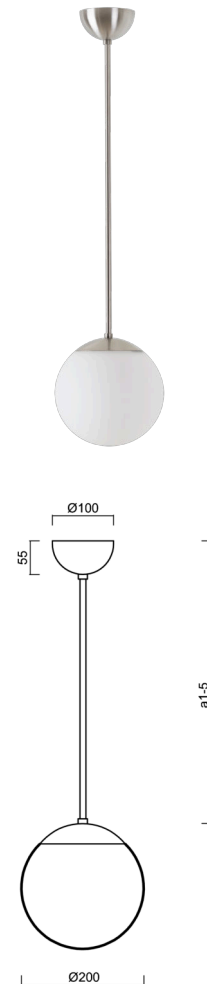

ISIS P1 PM-M

LED-5L05E500Z11/PM1M/a1 NB DALI 4K#

WWW.OSMONT.CZ

ISIS P1 PM-M

Produktcode: ISI72945

Art: LED-5L05E500Z11/PM1M/a1 NB DALI 4K#

Kurzbeschreibung der leuchte: Edelstahl gebürstete Oberfläche | Pendelleuchte mit LED | dimmbares DALI | Matter PMMA-Farbton

Technisch

Arten von leuchten	Dimmbar
Befestigungsart	Anhänger - Stab
Basismaterial	rostfreier Stahl
Schattenmaterial	opales Polymethylmethacrylat
Grundfarbe	gebürsteter Edelstahl
Schattenfarbe	Weiß
Schatten halten	Halter aus Stahl
Montageort	Decke
Breite	200 mm
Länge	200 mm
Höhe	200 mm
Durchmesser	ø 200 mm
Scharnierlänge	200 mm
Montageloch	keiner
Kabeldurchgang	keiner
Energieklasse	D
Schlagfestigkeit	IK06
Betriebstemperatur	von -20°C bis +30°C

Elektrisch

Energieverbrauch	8 W
Schutz vor Eindringen	IP40
Steckdose	LED modul
Klemme	keiner
Anzahl der Leuchte pro Spannungssicherung B16A	45 Stck
Anzahl der Leuchte pro Spannungssicherung C16A	70 Stck

Leuchtend

Leuchtenlichtstrom	1130 lm
Lichtstrom der quelle	1280 lm
Leuchteneffizienz	141 lm/W
Temperature	4000 K
LED-Lebensdauer L80/B10	100000 Std.
CRI	Ra80
MacAdam	3
Fotobiologische Sicherheit der Leuchte	Risk group 0