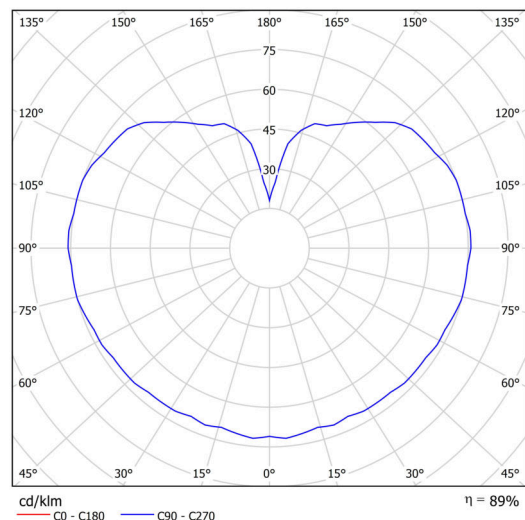

Technisch

Arten von leuchten	Klassisch on/off
Befestigungsart	Anhänger - Stab
Basismaterial	rostfreier Stahl
Schattenmaterial	opales Polymethylmethacrylat
Grundfarbe	gebürsteter Edelstahl
Schattenfarbe	Weiß
Schatten halten	Halter aus Stahl
Montageort	Decke
Breite	200 mm
Länge	200 mm
Höhe	200 mm
Durchmesser	Ø 200 mm
Scharnierlänge	800 mm
Montageloch	keiner
Kabeldurchgang	keiner
Energieklasse	D
Schlagfestigkeit	IK06
Betriebstemperatur	von -20°C bis +30°C

Leuchtend

Leuchtenlichtstrom	1130 lm
Lichtstrom der quelle	1280 lm
Leuchteneffizienz	141 lm/W
Temperature	4000 K
LED-Lebensdauer L80/B10	100000 Std.
CRI	Ra80
MacAdam	3
Fotobiologische Sicherheit der Leuchte	Risk group 0