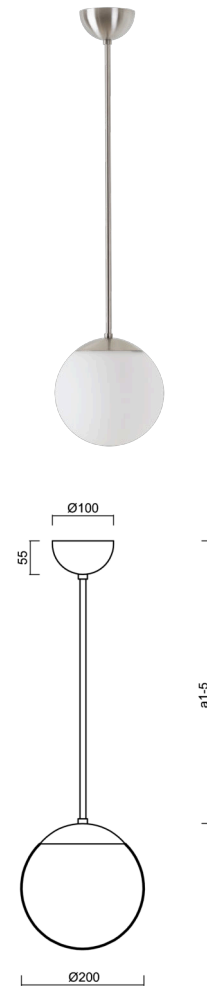

ISIS P1 PM-M

LED-5L05E500Z11/PM1M/a4 NB 4K#

WWW.OSMONT.CZ

ISIS P1 PM-M

Produktcode: ISI72943

Art: LED-5L05E500Z11/PM1M/a4 NB 4K#

Kurzbeschreibung der leuchte: Edelstahl gebürstete Oberfläche | Pendelleuchte LED-Leuchte EIN/AUS | matt PMMA-Schirm | Stabpendel 80 cm |

Technisch

Arten von leuchten	Klassisch on/off
Befestigungsart	Anhänger - Stab
Basismaterial	rostfreier Stahl
Schattenmaterial	opales Polymethylmethacrylat
Grundfarbe	gebürsteter Edelstahl
Schattenfarbe	Weiß
Schatten halten	Halter aus Stahl
Montageort	Decke
Breite	200 mm
Länge	200 mm
Höhe	200 mm
Durchmesser	Ø 200 mm
Scharnierlänge	800 mm
Montageloch	keiner
Kabeldurchgang	keiner
Energieklasse	D
Schlagfestigkeit	IK06
Betriebstemperatur	von -20°C bis +30°C

Elektrisch

Energieverbrauch	8 W
Schutz vor Eindringen	IP40
Steckdose	LED modul
Klemme	keiner
Anzahl der Leuchte pro Spannungssicherung B10A	50 Stck
Anzahl der Leuchte pro Spannungssicherung B16A	78 Stck
Anzahl der Leuchte pro Spannungssicherung C10A	84 Stck
Anzahl der Leuchte pro Spannungssicherung C16A	130 Stck

Leuchtend

Leuchtenlichtstrom	1130 lm
Lichtstrom der quelle	1280 lm
Leuchteneffizienz	141 lm/W
Temperature	4000 K
LED-Lebensdauer L80/B10	100000 Std.
CRI	Ra80
MacAdam	3
Fotobiologische Sicherheit der Leuchte	Risk group 0