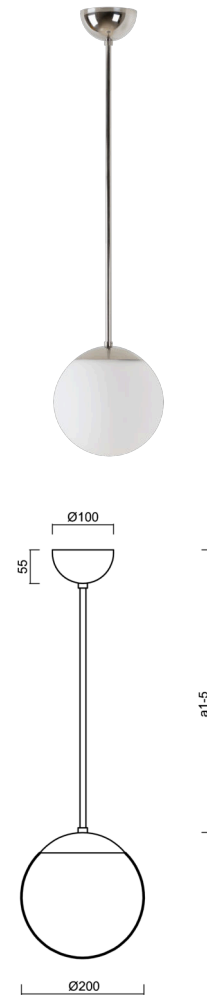

ISIS P1 PM-M

LED-5L05E500Z11/PM1M/a5 NL DALI 4K#

WWW.OSMONT.CZ

ISIS P1 PM-M

Produktcode: ISI72939

Art: LED-5L05E500Z11/PM1M/a5 NL DALI 4K#

Kurzbeschreibung der leuchte: Edelstahl polierte Oberfläche | Pendelleuchte mit LED | dimmbares DALI | Matter PMMA-Farbtön

Technisch

Arten von leuchten	Dimmbar
Befestigungsart	Anhänger - Stab
Basismaterial	rostfreier Stahl
Schattenmaterial	opales Polymethylmethacrylat
Grundfarbe	Polierter Edelstahl
Schattenfarbe	Weiß
Schatten halten	Halter aus Stahl
Montageort	Decke
Breite	200 mm
Länge	200 mm
Höhe	200 mm
Durchmesser	Ø 200 mm
Scharnierlänge	1000 mm
Montageloch	keiner
Kabeldurchgang	keiner
Energieklasse	D
Schlagfestigkeit	IK06
Betriebstemperatur	von -20°C bis +30°C

Elektrisch

Energieverbrauch	8 W
Schutz vor Eindringen	IP40
Steckdose	LED modul
Klemme	keiner
Anzahl der Leuchte pro Spannungssicherung B16A	45 Stck
Anzahl der Leuchte pro Spannungssicherung C16A	70 Stck

Leuchtend

Leuchtenlichtstrom	1130 lm
Lichtstrom der quelle	1280 lm
Leuchteneffizienz	141 lm/W
Temperature	4000 K
LED-Lebensdauer L80/B10	100000 Std.
CRI	Ra80
MacAdam	3
Fotobiologische Sicherheit der Leuchte	Risk group 0