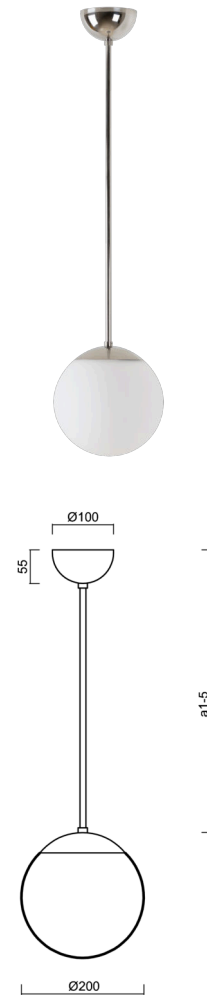

ISIS P1 PM-M

LED-5L05E500Z11/PM1M/a3 NL DALI 4K#

WWW.OSMONT.CZ

ISIS P1 PM-M

Produktcode: ISI72937

Art: LED-5L05E500Z11/PM1M/a3 NL DALI 4K#

Kurzbeschreibung der leuchte: Edelstahl polierte Oberfläche | Pendelleuchte mit LED | dimmbares DALI | Matter PMMA-Farbtön

Technisch

Arten von leuchten	Dimmbar
Befestigungsart	Anhänger - Stab
Basismaterial	rostfreier Stahl
Schattenmaterial	opales Polymethylmethacrylat
Grundfarbe	Polierter Edelstahl
Schattenfarbe	Weiß
Schatten halten	Halter aus Stahl
Montageort	Decke
Breite	200 mm
Länge	200 mm
Höhe	200 mm
Durchmesser	Ø 200 mm
Scharnierlänge	600 mm
Montageloch	keiner
Kabeldurchgang	keiner
Energieklasse	D
Schlagfestigkeit	IK06
Betriebstemperatur	von -20°C bis +30°C

Elektrisch

Energieverbrauch	8 W
Schutz vor Eindringen	IP40
Steckdose	LED modul
Klemme	keiner
Anzahl der Leuchte pro Spannungssicherung B16A	45 Stck
Anzahl der Leuchte pro Spannungssicherung C16A	70 Stck

Leuchtend

Leuchtenlichtstrom	1130 lm
Lichtstrom der quelle	1280 lm
Leuchteneffizienz	141 lm/W
Temperature	4000 K
LED-Lebensdauer L80/B10	100000 Std.
CRI	Ra80
MacAdam	3
Fotobiologische Sicherheit der Leuchte	Risk group 0