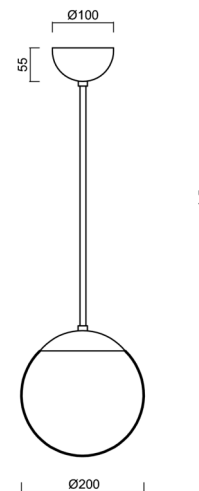

ISIS P1 PM-M

LED-5L05E500Z11/PM1M/a3 NL 4K#

WWW.OSMONT.CZ

ISIS P1 PM-M

Produktcode: ISI72932

Art: LED-5L05E500Z11/PM1M/a3 NL 4K#

Kurzbeschreibung der leuchte: Edelstahl polierte Oberfläche |
 Pendelleuchte LED-Leuchte EIN/AUS | matt PMMA-Schirm|
 Stabpendel 60 cm |

Technisch

Arten von leuchten	Klassisch on/off
Befestigungsart	Anhänger - Stab
Basismaterial	rostfreier Stahl
Schattenmaterial	opales Polymethylmethacrylat
Grundfarbe	Polierter Edelstahl
Schattenfarbe	Weiß
Schatten halten	Halter aus Stahl
Montageort	Decke
Breite	200 mm
Länge	200 mm
Höhe	200 mm
Durchmesser	Ø 200 mm
Scharnierlänge	600 mm
Montageloch	keiner
Kabeldurchgang	keiner
Energieklasse	D
Schlagfestigkeit	IK06
Betriebstemperatur	von -20°C bis +30°C

Elektrisch

Energieverbrauch	8 W
Schutz vor Eindringen	IP40
Steckdose	LED modul
Klemme	keiner
Anzahl der Leuchte pro Spannungssicherung B10A	50 Stck
Anzahl der Leuchte pro Spannungssicherung B16A	78 Stck
Anzahl der Leuchte pro Spannungssicherung C10A	84 Stck
Anzahl der Leuchte pro Spannungssicherung C16A	130 Stck

Eulum-Daten für Berechnungsprogramme sind unter

Logistik

EAN	8591728049942
Gewicht NTTO	1.3 Kg
Gewicht BTTO	1.9 Kg
Anzahl kartons	2 Stck
Paketvolumen	0.02 m ³
Paket 1 breite	0.21 m
Paket 1 länge	0.21 m
Paket 1 höhe	0.205 m
Garantie*	60 Monate