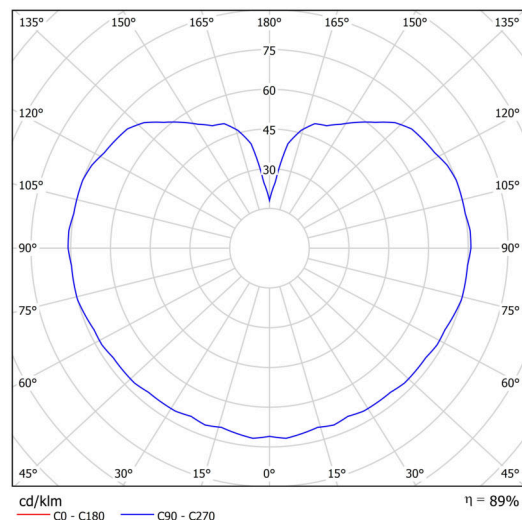

ISIS P1 PM-M

Produktcode: ISI72929

Art: LED-5L05E500Z11/PM1M/a5 MS DALI 4K#

Kurzbeschreibung der leuchte: Messing poliert |
Pendelleuchte mit LED | dimmbares DALI | Matter PMMA-Farbtön

Technisch

Arten von leuchten	Dimmbar
Befestigungsart	Anhänger - Stab
Basismaterial	Messing
Schattenmaterial	opales Polymethylmethacrylat
Grundfarbe	Messing poliert
Schattenfarbe	Weiß
Schatten halten	Halter aus Stahl
Montageort	Decke
Breite	200 mm
Länge	200 mm
Höhe	200 mm
Durchmesser	Ø 200 mm
Scharnierlänge	1000 mm
Montageloch	keiner
Kabeldurchgang	keiner
Energieklasse	D
Schlagfestigkeit	IK06
Betriebstemperatur	von -20°C bis +30°C

Elektrisch

Energieverbrauch	8 W
Schutz vor Eindringen	IP40
Steckdose	LED modul
Klemme	keiner
Anzahl der Leuchte pro Spannungssicherung B16A	45 Stck
Anzahl der Leuchte pro Spannungssicherung C16A	70 Stck

Leuchtend

Leuchtenlichtstrom	1130 lm
Lichtstrom der quelle	1280 lm
Leuchteneffizienz	141 lm/W
Temperature	4000 K
LED-Lebensdauer L80/B10	100000 Std.
CRI	Ra80
MacAdam	3
Fotobiologische Sicherheit der Leuchte	Risk group 0

Eulum-Daten für Berechnungsprogramme sind unter www.osmont.cz verfügbar.