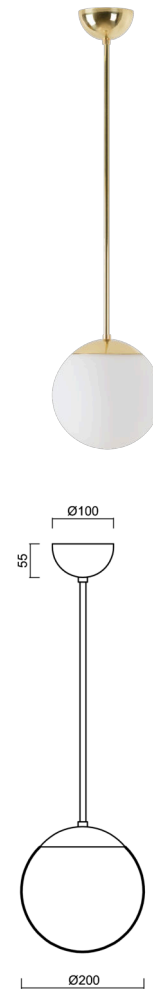

ISIS P1 PM-M

Produktcode: ISI72929

Art: LED-5L05E500Z11/PM1M/a5 MS DALI 4K#

Kurzbeschreibung der leuchte: Messing poliert |
Pendelleuchte mit LED | dimmbares DALI | Matter PMMA-Farbtön

Technisch

Arten von leuchten	Dimmbar
Befestigungsart	Anhänger - Stab
Basismaterial	Messing
Schattenmaterial	opales Polymethylmethacrylat
Grundfarbe	Messing poliert
Schattenfarbe	Weiß
Schatten halten	Halter aus Stahl
Montageort	Decke
Breite	200 mm
Länge	200 mm
Höhe	200 mm
Durchmesser	Ø 200 mm
Scharnierlänge	1000 mm
Montageloch	keiner
Kabeldurchgang	keiner
Energieklasse	D
Schlagfestigkeit	IK06
Betriebstemperatur	von -20°C bis +30°C

Elektrisch

Energieverbrauch	8 W
Schutz vor Eindringen	IP40
Steckdose	LED modul
Klemme	keiner
Anzahl der Leuchte pro Spannungssicherung B16A	45 Stck
Anzahl der Leuchte pro Spannungssicherung C16A	70 Stck

Leuchtend

Leuchtenlichtstrom	1130 lm
Lichtstrom der quelle	1280 lm
Leuchteneffizienz	141 lm/W
Temperature	4000 K
LED-Lebensdauer L80/B10	100000 Std.
CRI	Ra80
MacAdam	3
Fotobiologische Sicherheit der Leuchte	Risk group 0

Eulum-Daten für Berechnungsprogramme sind unter www.osmont.cz verfügbar.