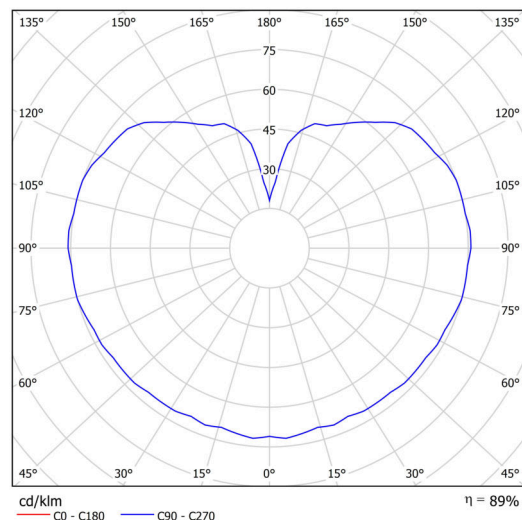

Technisch

Arten von leuchten	Dimmbar
Befestigungsart	Anhänger - Stab
Basismaterial	Messing
Schattenmaterial	opales Polymethylmethacrylat
Grundfarbe	Messing poliert
Schattenfarbe	Weiß
Schatten halten	Halter aus Stahl
Montageort	Decke
Breite	200 mm
Länge	200 mm
Höhe	200 mm
Durchmesser	ø 200 mm
Scharnierlänge	400 mm
Montageloch	keiner
Kabeldurchgang	keiner
Energieklasse	D
Schlagfestigkeit	IK06
Betriebstemperatur	von -20°C bis +30°C

Leuchtend

Leuchtenlichtstrom	1130 lm
Lichtstrom der quelle	1280 lm
Leuchteneffizienz	141 lm/W
Temperature	4000 K
LED-Lebensdauer L80/B10	100000 Std.
CRI	Ra80
MacAdam	3
Fotobiologische Sicherheit der Leuchte	Risk group 0