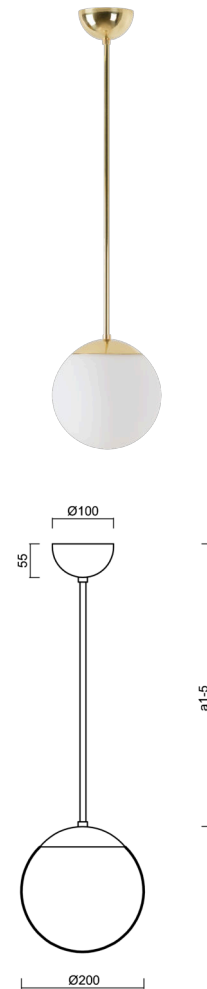

ISIS P1 PM-M

LED-5L05E500Z11/PM1M/a2 MS DALI 4K#

WWW.OSMONT.CZ

ISIS P1 PM-M

Produktcode: ISI72926

Art: LED-5L05E500Z11/PM1M/a2 MS DALI 4K#

Kurzbeschreibung der leuchte: Messing poliert |
 Pendelleuchte LED-Leuchte DALI | matt PMMA-Schirm |
 Stabpendel 40 cm |

Technisch

Arten von leuchten	Dimmbar
Befestigungsart	Anhänger - Stab
Basismaterial	Messing
Schattenmaterial	opales Polymethylmethacrylat
Grundfarbe	Messing poliert
Schattenfarbe	Weiß
Schatten halten	Halter aus Stahl
Montageort	Decke
Breite	200 mm
Länge	200 mm
Höhe	200 mm
Durchmesser	ø 200 mm
Scharnierlänge	400 mm
Montageloch	keiner
Kabeldurchgang	keiner
Energieklasse	D
Schlagfestigkeit	IK06
Betriebstemperatur	von -20°C bis +30°C

Elektrisch

Energieverbrauch	8 W
Schutz vor Eindringen	IP40
Steckdose	LED modul
Klemme	keiner
Anzahl der Leuchte pro Spannungssicherung B16A	45 Stck
Anzahl der Leuchte pro Spannungssicherung C16A	70 Stck

Leuchtend

Leuchtenlichtstrom	1130 lm
Lichtstrom der quelle	1280 lm
Leuchteneffizienz	141 lm/W
Temperature	4000 K
LED-Lebensdauer L80/B10	100000 Std.
CRI	Ra80
MacAdam	3
Fotobiologische Sicherheit der Leuchte	Risk group 0