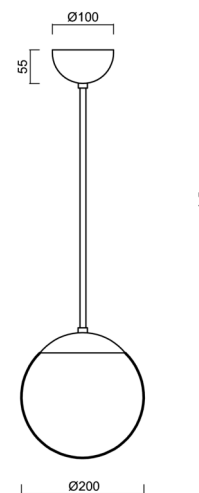

# ISIS P1 PM-M

Produktcode: ISI72915

Art: LED-5L05E500Z11/PM1M/a1 C DALI 4K#

Kurzbeschreibung der leuchte: Schwarze Farbel  
 Pendelleuchte LED-Leuchte DALI | matt PMMA-Schirm |  
 Stabpendel 20 cm |

## Technisch

Arten von leuchten	Dimmbar
Befestigungsart	Anhänger - Stab
Basismaterial	Stahl
Schattenmaterial	opales Polymethylmethacrylat
Grundfarbe	Schwarz Ral9005
Schattenfarbe	Weiß
Schatten halten	Halter aus Stahl
Montageort	Decke
Breite	200 mm
Länge	200 mm
Höhe	200 mm
Durchmesser	ø 200 mm
Scharnierlänge	200 mm
Montageloch	keiner
Kabeldurchgang	keiner
Energieklasse	D
Schlagfestigkeit	IK06
Betriebstemperatur	von -20°C bis +30°C

Eulum-Daten für Berechnungsprogramme sind unter [www.osmont.cz](http://www.osmont.cz) verfügbar.

Logistik

EAN	8591728049775
Gewicht NTTO	1.2 Kg
Gewicht BTTO	1.8 Kg
Anzahl kartons	2 Stck
Paketvolumen	0.02 m <sup>3</sup>
Paket 1 breite	0.21 m
Paket 1 länge	0.21 m
Paket 1 höhe	0.205 m
Garantie*	60 Monate