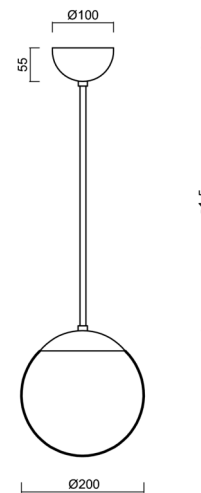

# ISIS P1 PM-M

Produktcode: ISI72911

Art: LED-5L05E500Z11/PM1M/a2 C 4K#

Kurzbeschreibung der leuchte: Schwarze Farbel

Pendelleuchte LED-Leuchte EIN/AUS | matt PMMA-Schirm|

Stabpendel 40 cm |

## Technisch

Arten von leuchten	Klassisch on/off
Befestigungsart	Anhänger - Stab
Basismaterial	Stahl
Schattenmaterial	opales Polymethylmethacrylat
Grundfarbe	Schwarz Ral9005
Schattenfarbe	Weiß
Schatten halten	Halter aus Stahl
Montageort	Decke
Breite	200 mm
Länge	200 mm
Höhe	200 mm
Durchmesser	Ø 200 mm
Scharnierlänge	400 mm
Montageloch	keiner
Kabeldurchgang	keiner
Energieklasse	D
Schlagfestigkeit	IK06
Betriebstemperatur	von -20°C bis +30°C

## Lampenschirm

Produktcode	Name	Farbe	Beschreibung	Bild	Zeichnung
20623	PM1-M	Weiß	příslušenství	