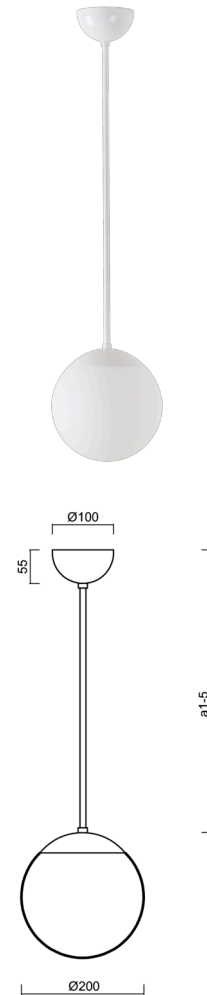

ISIS P1 PM-M

LED-5L05E500Z11/PM1M/a3 B 4K#

WWW.OSMONT.CZ

ISIS P1 PM-M

Produktcode: ISI72902

Art: LED-5L05E500Z11/PM1M/a3 B 4K#

Kurzbeschreibung der leuchte: Weiß Farbel Pendelleuchte
LED-Leuchte EIN/AUS | matt PMMA-Schirm| Stabpendel 60 cm |

Technisch

Arten von leuchten	Klassisch on/off
Befestigungsart	Anhänger - Stab
Basismaterial	Stahl
Schattenmaterial	opales Polymethylmethacrylat
Grundfarbe	Weiß Ral9003
Schattenfarbe	Weiß
Schatten halten	Halter aus Stahl
Montageort	Decke
Breite	200 mm
Länge	200 mm
Höhe	200 mm
Durchmesser	Ø 200 mm
Scharnierlänge	600 mm
Montageloch	keiner
Kabeldurchgang	keiner
Energieklasse	D
Schlagfestigkeit	IK06
Betriebstemperatur	von -20°C bis +30°C

Elektrisch

Energieverbrauch	8 W
Schutz vor Eindringen	IP40
Steckdose	LED modul
Klemme	keiner
Anzahl der Leuchte pro Spannungssicherung B10A	50 Stck
Anzahl der Leuchte pro Spannungssicherung B16A	78 Stck
Anzahl der Leuchte pro Spannungssicherung C10A	84 Stck
Anzahl der Leuchte pro Spannungssicherung C16A	130 Stck

Leuchtend

Leuchtenlichtstrom	1130 lm
Lichtstrom der quelle	1280 lm
Leuchteneffizienz	141 lm/W
Temperature	4000 K
LED-Lebensdauer L80/B10	100000 Std.
CRI	Ra80
MacAdam	3
Fotobiologische Sicherheit der Leuchte	Risk group 0