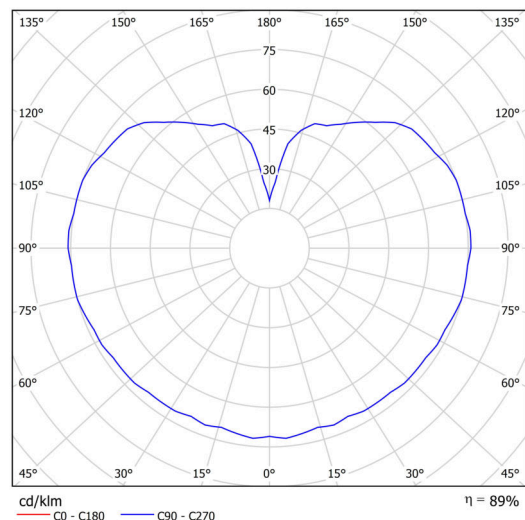

Technisch

Arten von leuchten	Klassisch on/off
Befestigungsart	Anhänger - Stab
Basismaterial	Stahl
Schattenmaterial	opales Polymethylmethacrylat
Grundfarbe	Weiß Ral9003
Schattenfarbe	Weiß
Schatten halten	Halter aus Stahl
Montageort	Decke
Breite	200 mm
Länge	200 mm
Höhe	200 mm
Durchmesser	Ø 200 mm
Scharnierlänge	600 mm
Montageloch	keiner
Kabeldurchgang	keiner
Energieklasse	D
Schlagfestigkeit	IK06
Betriebstemperatur	von -20°C bis +30°C

Leuchtend

Leuchtenlichtstrom	1130 lm
Lichtstrom der quelle	1280 lm
Leuchteneffizienz	141 lm/W
Temperature	4000 K
LED-Lebensdauer L80/B10	100000 Std.
CRI	Ra80
MacAdam	3
Fotobiologische Sicherheit der Leuchte	Risk group 0