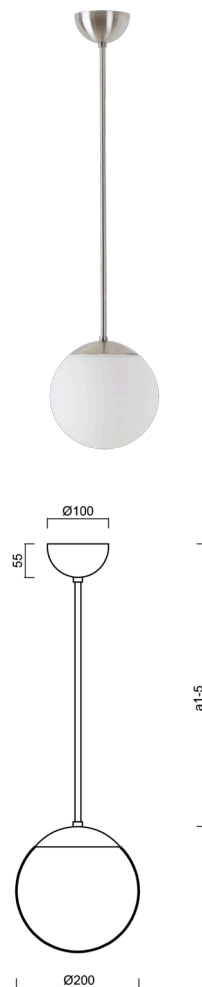

ISIS P1 PM-M

LED-5L05E500Z11/PM1M/a5 NB DALI 3K#

WWW.OSMONT.CZ

ISIS P1 PM-M

Produktcode: ISI72449

Art: LED-5L05E500Z11/PM1M/a5 NB DALI 3K#

Kurzbeschreibung der leuchte: Edelstahl gebürstete Oberfläche | Pendelleuchte mit LED | dimmbares DALI | Matter PMMA-Farbton

Technisch

Arten von leuchten	Dimmbar
Befestigungsart	Anhänger - Stab
Basismaterial	rostfreier Stahl
Schattenmaterial	opales Polymethylmethacrylat
Grundfarbe	gebürsteter Edelstahl
Schattenfarbe	Weiß
Schatten halten	Halter aus Stahl
Montageort	Decke
Breite	200 mm
Länge	200 mm
Höhe	200 mm
Durchmesser	ø 200 mm
Scharnierlänge	1000 mm
Montageloch	keiner
Kabeldurchgang	keiner
Energieklasse	D
Schlagfestigkeit	IK06
Betriebstemperatur	von -20°C bis +30°C

Elektrisch

Energieverbrauch	8 W
Schutz vor Eindringen	IP40
Steckdose	LED modul
Klemme	keiner
Anzahl der Leuchte pro Spannungssicherung B16A	45 Stck
Anzahl der Leuchte pro Spannungssicherung C16A	70 Stck