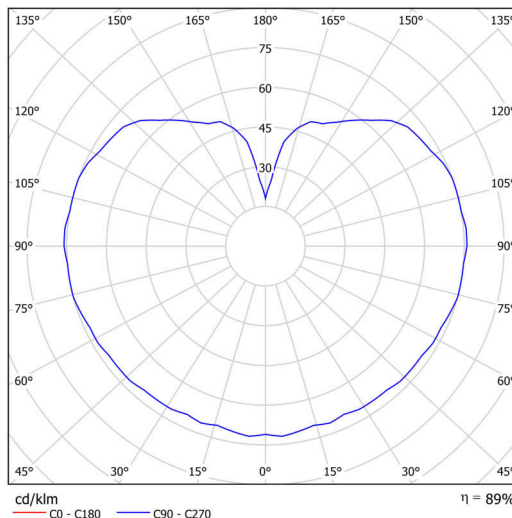

Leuchtend

Leuchtenlichtstrom	1080 lm
Lichtstrom der quelle	1230 lm
Leuchteneffizienz	135 lm/W
Temperature	3000 K
LED-Lebensdauer L80/B10	100000 Std.
CRI	Ra80
MacAdam	3
Fotobiologische Sicherheit der Leuchte	Risk group 0

Eulum-Daten für Berechnungsprogramme sind unter www.osmont.cz verfügbar.