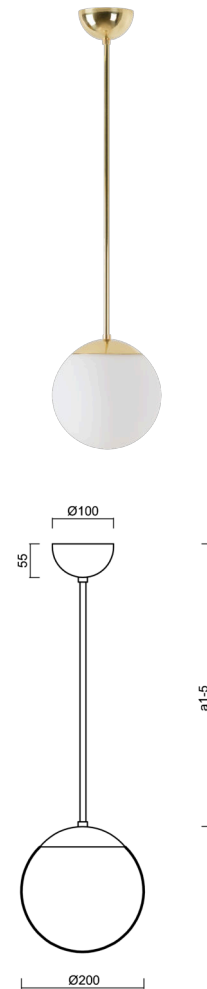

ISIS P1 PM-M

Produktcode: ISI72429

Art: LED-5L05E500Z11/PM1M/a5 MS DALI 3K#

Kurzbeschreibung der leuchte: Messing poliert |
Pendelleuchte LED-Leuchte DALI | matt PMMA-Schirm |
Stabpendel 100 cm |

Technisch

Arten von leuchten	Dimmbar
Befestigungsart	Anhänger - Stab
Basismaterial	Messing
Schattenmaterial	opales Polymethylmethacrylat
Grundfarbe	Messing poliert
Schattenfarbe	Weiß
Schatten halten	Halter aus Stahl
Montageort	Decke
Breite	200 mm
Länge	200 mm
Höhe	200 mm
Durchmesser	Ø 200 mm
Scharnierlänge	1000 mm
Montageloch	keiner
Kabeldurchgang	keiner
Energieklasse	D
Schlagfestigkeit	IK06
Betriebstemperatur	von -20°C bis +30°C

Elektrisch

Energieverbrauch	8 W
Schutz vor Eindringen	IP40
Steckdose	LED modul
Klemme	keiner
Anzahl der Leuchte pro Spannungssicherung B16A	45 Stck
Anzahl der Leuchte pro Spannungssicherung C16A	70 Stck

Leuchtend

Leuchtenlichtstrom	1080 lm
Lichtstrom der quelle	1230 lm
Leuchteneffizienz	135 lm/W
Temperature	3000 K
LED-Lebensdauer L80/B10	100000 Std.
CRI	Ra80
MacAdam	3
Fotobiologische Sicherheit der Leuchte	Risk group 0

Eulum-Daten für Berechnungsprogramme sind unter www.osmont.cz verfügbar.