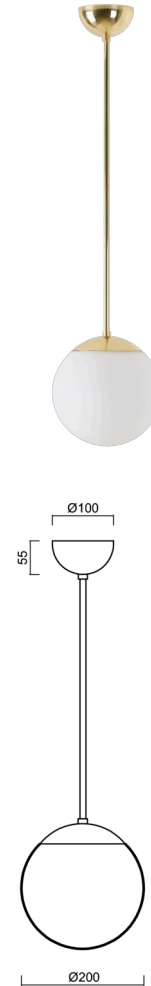

ISIS P1 PM-M

LED-5L05E500Z11/PM1M/a4 MS DALI 3K#

WWW.OSMONT.CZ

ISIS P1 PM-M

Produktcode: ISI72428

Art: LED-5L05E500Z11/PM1M/a4 MS DALI 3K#

Kurzbeschreibung der leuchte: Messing poliert |
Pendelleuchte mit LED | dimmbares DALI | Matter PMMA-Farbtön

Technisch

Arten von leuchten	Dimmbar
Befestigungsart	Anhänger - Stab
Basismaterial	Messing
Schattenmaterial	opales Polymethylmethacrylat
Grundfarbe	Messing poliert
Schattenfarbe	Weiß
Schatten halten	Halter aus Stahl
Montageort	Decke
Breite	200 mm
Länge	200 mm
Höhe	200 mm
Durchmesser	Ø 200 mm
Scharnierlänge	800 mm
Montageloch	keiner
Kabeldurchgang	keiner
Energieklasse	D
Schlagfestigkeit	IK06
Betriebstemperatur	von -20°C bis +30°C