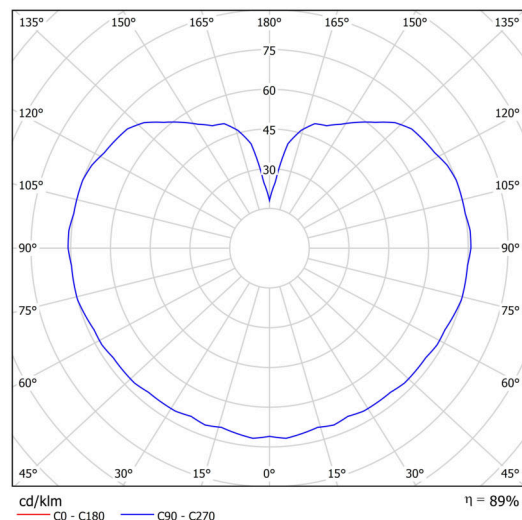

ISIS P1 PM-M

Produktcode: ISI72427

Art: LED-5L05E500Z11/PM1M/a3 MS DALI 3K#

Kurzbeschreibung der leuchte: Messing poliert |
Pendelleuchte mit LED | dimmbares DALI | Matter PMMA-Farbtön

Technisch

Arten von leuchten	Dimmbar
Befestigungsart	Anhänger - Stab
Basismaterial	Messing
Schattenmaterial	opales Polymethylmethacrylat
Grundfarbe	Messing poliert
Schattenfarbe	Weiß
Schatten halten	Halter aus Stahl
Montageort	Decke
Breite	200 mm
Länge	200 mm
Höhe	200 mm
Durchmesser	Ø 200 mm
Scharnierlänge	600 mm
Montageloch	keiner
Kabeldurchgang	keiner
Energieklasse	D
Schlagfestigkeit	IK06
Betriebstemperatur	von -20°C bis +30°C

Elektrisch

Energieverbrauch	8 W
Schutz vor Eindringen	IP40
Steckdose	LED modul
Klemme	keiner
Anzahl der Leuchte pro Spannungssicherung B16A	45 Stck
Anzahl der Leuchte pro Spannungssicherung C16A	70 Stck

Leuchtend

Leuchtenlichtstrom	1080 lm
Lichtstrom der quelle	1230 lm
Leuchteneffizienz	135 lm/W
Temperature	3000 K
LED-Lebensdauer L80/B10	100000 Std.
CRI	Ra80
MacAdam	3
Fotobiologische Sicherheit der Leuchte	Risk group 0

Eulum-Daten für Berechnungsprogramme sind unter www.osmont.cz verfügbar.