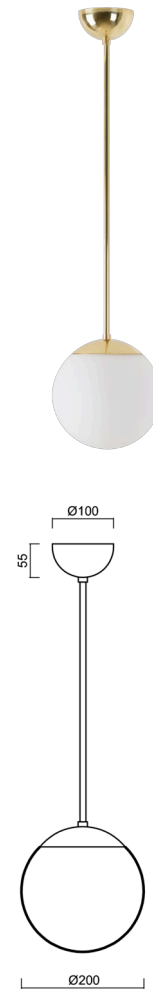

ISIS P1 PM-M

Produktcode: ISI72427

Art: LED-5L05E500Z11/PM1M/a3 MS DALI 3K#

Kurzbeschreibung der leuchte: Messing poliert |
Pendelleuchte mit LED | dimmbares DALI | Matter PMMA-Farbtön

Technisch

Arten von leuchten	Dimmbar
Befestigungsart	Anhänger - Stab
Basismaterial	Messing
Schattenmaterial	opales Polymethylmethacrylat
Grundfarbe	Messing poliert
Schattenfarbe	Weiß
Schatten halten	Halter aus Stahl
Montageort	Decke
Breite	200 mm
Länge	200 mm
Höhe	200 mm
Durchmesser	Ø 200 mm
Scharnierlänge	600 mm
Montageloch	keiner
Kabeldurchgang	keiner
Energieklasse	D
Schlagfestigkeit	IK06
Betriebstemperatur	von -20°C bis +30°C

Elektrisch

Energieverbrauch	8 W
Schutz vor Eindringen	IP40
Steckdose	LED modul
Klemme	keiner
Anzahl der Leuchte pro Spannungssicherung B16A	45 Stck
Anzahl der Leuchte pro Spannungssicherung C16A	70 Stck

Leuchtend

Leuchtenlichtstrom	1080 lm
Lichtstrom der quelle	1230 lm
Leuchteneffizienz	135 lm/W
Temperature	3000 K
LED-Lebensdauer L80/B10	100000 Std.
CRI	Ra80
MacAdam	3
Fotobiologische Sicherheit der Leuchte	Risk group 0

Eulum-Daten für Berechnungsprogramme sind unter www.osmont.cz verfügbar.