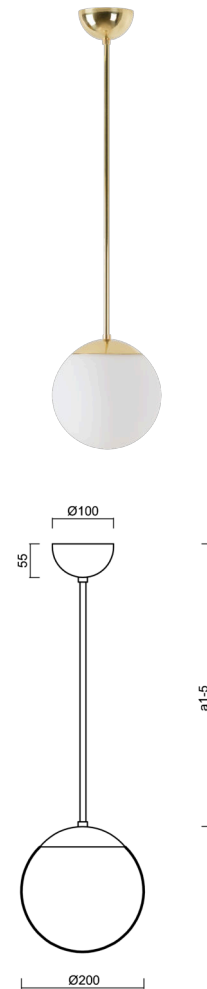

ISIS P1 PM-M

LED-5L05E500Z11/PM1M/a2 MS DALI 3K#

WWW.OSMONT.CZ

ISIS P1 PM-M

Produktcode: ISI72426

Art: LED-5L05E500Z11/PM1M/a2 MS DALI 3K#

Kurzbeschreibung der leuchte: Messing poliert |
Pendelleuchte mit LED | dimmbares DALI | Matter PMMA-Farbtön

Technisch

Arten von leuchten	Dimmbar
Befestigungsart	Anhänger - Stab
Basismaterial	Messing
Schattenmaterial	opales Polymethylmethacrylat
Grundfarbe	Messing poliert
Schattenfarbe	Weiß
Schatten halten	Halter aus Stahl
Montageort	Decke
Breite	200 mm
Länge	200 mm
Höhe	200 mm
Durchmesser	Ø 200 mm
Scharnierlänge	400 mm
Montageloch	keiner
Kabeldurchgang	keiner
Energieklasse	D
Schlagfestigkeit	IK06
Betriebstemperatur	von -20°C bis +30°C

Elektrisch

Energieverbrauch	8 W
Schutz vor Eindringen	IP40
Steckdose	LED modul
Klemme	keiner
Anzahl der Leuchte pro Spannungssicherung B16A	45 Stck
Anzahl der Leuchte pro Spannungssicherung C16A	70 Stck