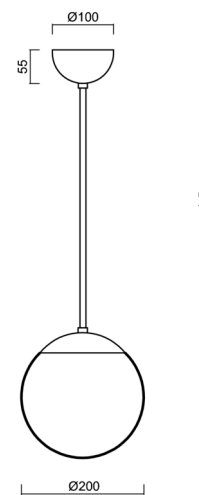

ISIS P1 PM-M

LED-5L05E500Z11/PM1M/a2 C DALI 3K#

WWW.OSMONT.CZ

ISIS P1 PM-M

Produktcode: ISI72416

Art: LED-5L05E500Z11/PM1M/a2 C DALI 3K#

Kurzbeschreibung der leuchte: Schwarze Farbe |

Pendelleuchte mit LED | dimmbares DALI | Matter PMMA-Farbtön

Technisch

Arten von leuchten	Dimmbar
Befestigungsart	Anhänger - Stab
Basismaterial	Stahl
Schattenmaterial	opales Polymethylmethacrylat
Grundfarbe	Schwarz Ral9005
Schattenfarbe	Weiß
Schatten halten	Halter aus Stahl
Montageort	Decke
Breite	200 mm
Länge	200 mm
Höhe	200 mm
Durchmesser	Ø 200 mm
Scharnierlänge	400 mm
Montageloch	keiner
Kabeldurchgang	keiner
Energieklasse	D
Schlagfestigkeit	IK06
Betriebstemperatur	von -20°C bis +30°C

Elektrisch

Energieverbrauch	8 W
Schutz vor Eindringen	IP40
Steckdose	LED modul
Klemme	keiner
Anzahl der Leuchte pro Spannungssicherung B16A	45 Stck
Anzahl der Leuchte pro Spannungssicherung C16A	70 Stck

Eulum-Daten für Berechnungsprogramme sind unter www.osmont.cz verfügbar.

Logistik

EAN	8591728046989
Gewicht NTTO	1.25 Kg
Gewicht BTTO	1.85 Kg
Anzahl kartons	2 Stck
Paketvolumen	0.02 m ³
Paket 1 breite	0.21 m
Paket 1 länge	0.21 m
Paket 1 höhe	0.205 m
Garantie*	60 Monate