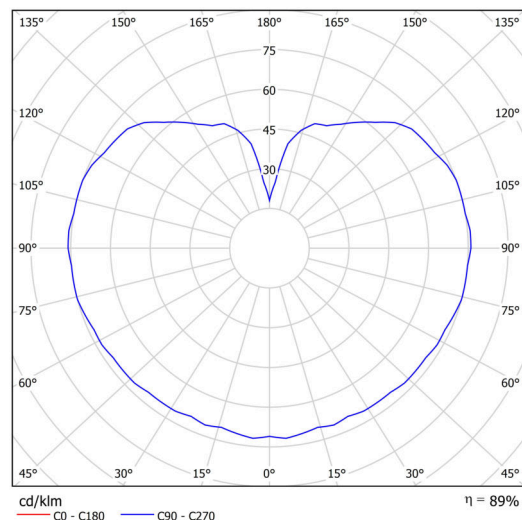

ISIS P1 PM-M

Produktcode: ISI72416

Art: LED-5L05E500Z11/PM1M/a2 C DALI 3K#

Kurzbeschreibung der leuchte: Schwarze Farbe |

Pendelleuchte mit LED | dimmbares DALI | Matter PMMA-Farbtön

Technisch

Arten von leuchten	Dimmbar
Befestigungsart	Anhänger - Stab
Basismaterial	Stahl
Schattenmaterial	opales Polymethylmethacrylat
Grundfarbe	Schwarz Ral9005
Schattenfarbe	Weiß
Schatten halten	Halter aus Stahl
Montageort	Decke
Breite	200 mm
Länge	200 mm
Höhe	200 mm
Durchmesser	Ø 200 mm
Scharnierlänge	400 mm
Montageloch	keiner
Kabeldurchgang	keiner
Energieklasse	D
Schlagfestigkeit	IK06
Betriebstemperatur	von -20°C bis +30°C

Elektrisch

Energieverbrauch	8 W
Schutz vor Eindringen	IP40
Steckdose	LED modul
Klemme	keiner
Anzahl der Leuchte pro Spannungssicherung B16A	45 Stck
Anzahl der Leuchte pro Spannungssicherung C16A	70 Stck

Leuchtend

Leuchtenlichtstrom	1080 lm
Lichtstrom der quelle	1230 lm
Leuchteneffizienz	135 lm/W
Temperature	3000 K
LED-Lebensdauer L80/B10	100000 Std.
CRI	Ra80
MacAdam	3
Fotobiologische Sicherheit der Leuchte	Risk group 0

Eulum-Daten für Berechnungsprogramme sind unter www.osmont.cz verfügbar.