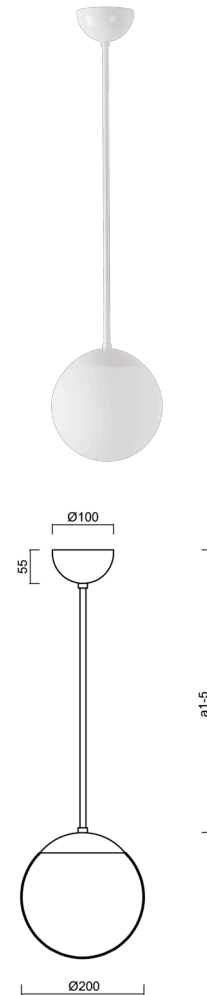

## ISIS P1 PM-M

---

LED-5L05E500Z11/PM1M/a5 B 3K#

[WWW.OSMONT.CZ](http://WWW.OSMONT.CZ)

# ISIS P1 PM-M

Produktcode: ISI72404

Art: LED-5L05E500Z11/PM1M/a5 B 3K#

Kurzbeschreibung der leuchte: Weiß Farbel Pendelleuchte  
LED-Leuchte EIN/AUS | matt PMMA-Schirm| Stabpendel 100 cm |

## Technisch

Arten von leuchten	Klassisch on/off
Befestigungsart	Anhänger - Stab
Basismaterial	Stahl
Schattenmaterial	opales Polymethylmethacrylat
Grundfarbe	Weiß Ral9003
Schattenfarbe	Weiß
Schatten halten	Halter aus Stahl
Montageort	Decke
Breite	200 mm
Länge	200 mm
Höhe	200 mm
Durchmesser	Ø 200 mm
Scharnierlänge	1000 mm
Montageloch	keiner
Kabeldurchgang	keiner
Energieklasse	D
Schlagfestigkeit	IK06
Betriebstemperatur	von -20°C bis +30°C