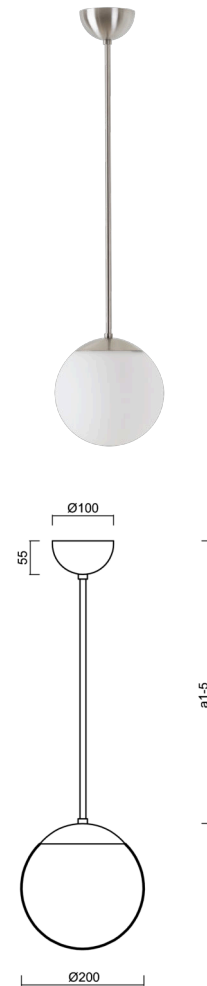

ISIS P1 PM-M

Produktcode: ISI71661

Art: Z11/PM1M/a2 NB

Kurzbeschreibung der leuchte: Edelstahl gebürstete Oberfläche | Pendelleuchte E27 Leuchte EIN/AUS | matt PMMA-Schirm | Stabpendel 40 cm |

Technisch

Arten von leuchten	Klassisch on/off
Befestigungsart	Anhänger - Stab
Basismaterial	rostfreier Stahl
Schattenmaterial	opales Polymethylmethacrylat
Grundfarbe	gebürsteter Edelstahl
Schattenfarbe	Weiß
Schatten halten	Halter aus Stahl
Montageort	Decke
Breite	200 mm
Länge	200 mm
Höhe	200 mm
Durchmesser	Ø 200 mm
Scharnierlänge	400 mm
Montageloch	keiner
Kabeldurchgang	keiner
Schlagfestigkeit	IK06
Betriebstemperatur	von -20°C bis +30°C

Elektrisch

Spannungstyp	AC
Wechselstrom Spannung	220 - 240 V
Energieverbrauch	25 W
Schutz vor Eindringen	IP40
Steckdose	E27
Klemme	keiner

Leuchtdend

Fotobiologische Sicherheit der Leuchte	Risk group 0

Eulum-Daten für Berechnungsprogramme sind unter www.osmont.cz verfügbar.