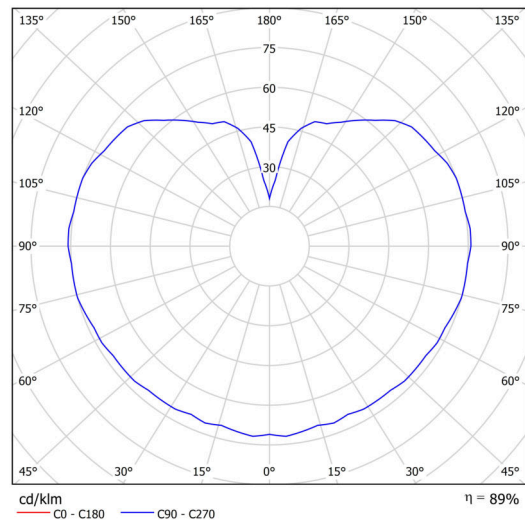

ISIS P1 PM-M

Produktcode: ISI71656

Art: Z11/PM1M/a2 NL

Kurzbeschreibung der leuchte: Edelstahl polierte Oberfläche | Pendelleuchte E27 Leuchte EIN/AUS | matt PMMA-Schirm | Stabpendel 40 cm |

Technisch

Arten von leuchten	Klassisch on/off
Befestigungsart	Anhänger - Stab
Basismaterial	rostfreier Stahl
Schattenmaterial	opales Polymethylmethacrylat
Grundfarbe	Polierter Edelstahl
Schattenfarbe	Weiß
Schatten halten	Halter aus Stahl
Montageort	Decke
Breite	200 mm
Länge	200 mm
Höhe	200 mm
Durchmesser	Ø 200 mm
Scharnierlänge	400 mm
Montageloch	keiner
Kabeldurchgang	keiner
Schlagfestigkeit	IK06
Betriebstemperatur	von -20°C bis +30°C

Elektrisch

Spannungstyp	AC
Wechselstrom Spannung	220 - 240 V
Energieverbrauch	25 W
Schutz vor Eindringen	IP40
Steckdose	E27
Klemme	keiner

Leuchtend

Fotobiologische Sicherheit der Leuchte	Risk group 0

Eulum-Daten für Berechnungsprogramme sind unter www.osmont.cz verfügbar.