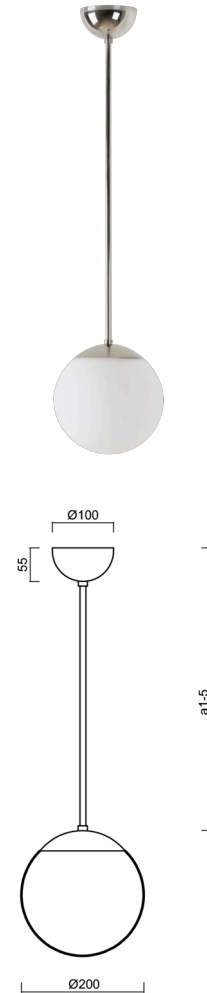

ISIS P1 PM-M

Produktcode: ISI71656

Art: Z11/PM1M/a2 NL

Kurzbeschreibung der leuchte: Edelstahl polierte Oberfläche | Pendelleuchte E27 Leuchte EIN/AUS | matt PMMA-Schirm | Stabpendel 40 cm |

Technisch

Arten von leuchten	Klassisch on/off
Befestigungsart	Anhänger - Stab
Basismaterial	rostfreier Stahl
Schattenmaterial	opales Polymethylmethacrylat
Grundfarbe	Polierter Edelstahl
Schattenfarbe	Weiß
Schatten halten	Halter aus Stahl
Montageort	Decke
Breite	200 mm
Länge	200 mm
Höhe	200 mm
Durchmesser	Ø 200 mm
Scharnierlänge	400 mm
Montageloch	keiner
Kabeldurchgang	keiner
Schlagfestigkeit	IK06
Betriebstemperatur	von -20°C bis +30°C

Elektrisch

Spannungstyp	AC
Wechselstrom Spannung	220 - 240 V
Energieverbrauch	25 W
Schutz vor Eindringen	IP40
Steckdose	E27
Klemme	keiner

Leuchtend

Fotobiologische Sicherheit der Leuchte	Risk group 0

Eulum-Daten für Berechnungsprogramme sind unter www.osmont.cz verfügbar.