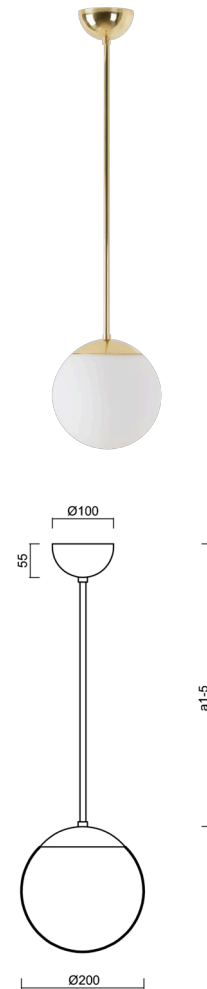

ISIS P1 PM-M

Produktcode: ISI71650

Art: Z11/PM1M/a1 MS

Kurzbeschreibung der leuchte: Messing poliert |
Pendelleuchte E27 Leuchte EIN/AUS | matt PMMA-Schirm |
Stabpendel 20 cm |

Technisch

Arten von leuchten	Klassisch on/off
Befestigungsart	Anhänger - Stab
Basismaterial	Messing
Schattenmaterial	opales Polymethylmethacrylat
Grundfarbe	Messing poliert
Schattenfarbe	Weiß
Schatten halten	Halter aus Stahl
Montageort	Decke
Breite	200 mm
Länge	200 mm
Höhe	200 mm
Durchmesser	Ø 200 mm
Scharnierlänge	200 mm
Montageloch	keiner
Kabeldurchgang	keiner
Schlagfestigkeit	IK06
Betriebstemperatur	von -20°C bis +30°C

Elektrisch

Spannungstyp	AC
Wechselstrom Spannung	220 - 240 V
Energieverbrauch	25 W
Schutz vor Eindringen	IP40
Steckdose	E27
Klemme	keiner

Leuchtdend

Fotobiologische Sicherheit der Leuchte	Risk group 0

Eulum-Daten für Berechnungsprogramme sind unter www.osmont.cz verfügbar.