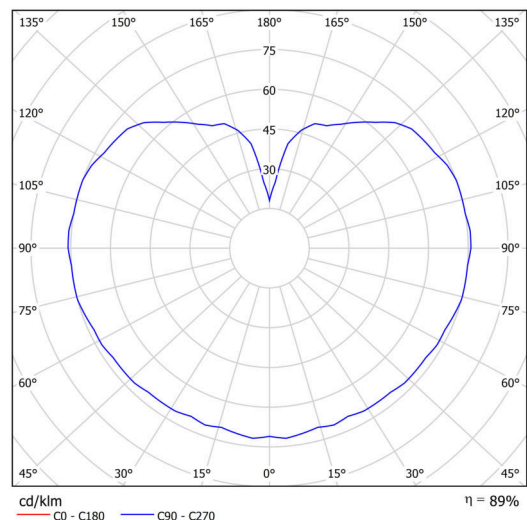

ISIS P1 PM-M

Produktcode: ISI71650

Art: Z11/PM1M/a1 MS

Kurzbeschreibung der leuchte: Messing poliert |
Pendelleuchte E27 Leuchte EIN/AUS | matt PMMA-Schirm |
Stabpendel 20 cm |

Technisch

Arten von leuchten	Klassisch on/off
Befestigungsart	Anhänger - Stab
Basismaterial	Messing
Schattenmaterial	opales Polymethylmethacrylat
Grundfarbe	Messing poliert
Schattenfarbe	Weiß
Schatten halten	Halter aus Stahl
Montageort	Decke
Breite	200 mm
Länge	200 mm
Höhe	200 mm
Durchmesser	Ø 200 mm
Scharnierlänge	200 mm
Montageloch	keiner
Kabeldurchgang	keiner
Schlagfestigkeit	IK06
Betriebstemperatur	von -20°C bis +30°C

Elektrisch

Spannungstyp	AC
Wechselstrom Spannung	220 - 240 V
Energieverbrauch	25 W
Schutz vor Eindringen	IP40
Steckdose	E27
Klemme	keiner

Leuchtdend

Fotobiologische Sicherheit der Leuchte	Risk group 0

Eulum-Daten für Berechnungsprogramme sind unter www.osmont.cz verfügbar.