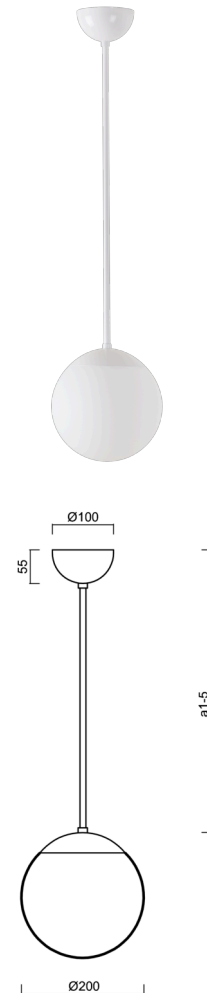

ISIS P1 PM-M

Produktcode: ISI71642

Art: Z11/PM1M/a3 B

Kurzbeschreibung der leuchte: Weiß Farbel Pendelleuchte E27

Leuchte EIN/AUS | matt PMMA-Schirm | Stabpendel 60 cm |

Technisch

Arten von leuchten	Klassisch on/off
Befestigungsart	Anhänger - Stab
Basismaterial	Stahl
Schattenmaterial	opales Polymethylmethacrylat
Grundfarbe	Weiß Ral9003
Schattenfarbe	Weiß
Schatten halten	Halter aus Stahl
Montageort	Decke
Breite	200 mm
Länge	200 mm
Höhe	200 mm
Durchmesser	ø 200 mm
Scharnierlänge	600 mm
Montageloch	keiner
Kabeldurchgang	keiner
Schlagfestigkeit	IK06
Betriebstemperatur	von -20°C bis +30°C

Elektrisch

Spannungstyp	AC
Wechselstrom Spannung	220 - 240 V
Energieverbrauch	25 W
Schutz vor Eindringen	IP40
Steckdose	E27
Klemme	keiner

Leuchtend

Fotobiologische Sicherheit der Leuchte	Risk group 0

Eulum-Daten für Berechnungsprogramme sind unter www.osmont.cz verfügbar.