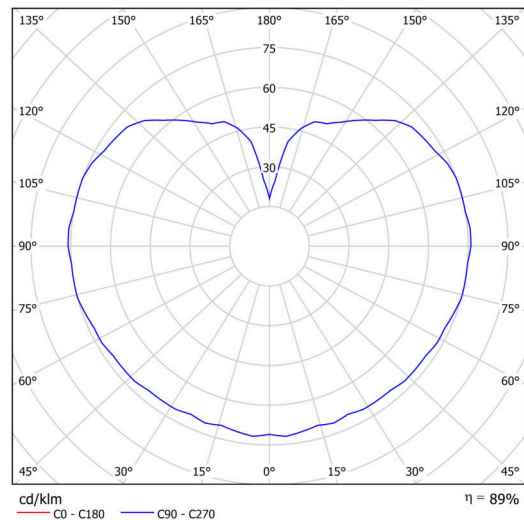

ISIS P1 PM

Produktcode: ISI72858

Art: LED-5L05E500Z11/PM1/a4 NL DALI 4K#

Kurzbeschreibung der leuchte: Edelstahl polierte Oberfläche | Pendelleuchte mit LED | dimmbares DALI | PMMA-Schirm

Technisch

Arten von leuchten	Dimmbar
Befestigungsart	Anhänger - Stab
Basismaterial	rostfreier Stahl
Schattenmaterial	glänzendes Polymethylmethacrylat
Grundfarbe	Polierter Edelstahl
Schattenfarbe	Weiß
Schatten halten	Halter aus Stahl
Montageort	Decke
Breite	200 mm
Länge	200 mm
Höhe	200 mm
Durchmesser	ø 200 mm
Scharnierlänge	800 mm
Montageloch	keiner
Kabeldurchgang	keiner
Energieklasse	D
Schlagfestigkeit	IK06
Betriebstemperatur	von -20°C bis +30°C

Elektrisch

Energieverbrauch	8 W
Schutz vor Eindringen	IP40
Steckdose	LED modul
Klemme	keiner
Anzahl der Leuchte pro Spannungssicherung B16A	45 Stck
Anzahl der Leuchte pro Spannungssicherung C16A	70 Stck

Leuchtend

Leuchtenlichtstrom	1130 lm
Lichtstrom der quelle	1280 lm
Leuchteneffizienz	141 lm/W
Temperature	4000 K
LED-Lebensdauer L80/B10	100000 Std.
CRI	Ra80
MacAdam	3
Fotobiologische Sicherheit der Leuchte	Risk group 0

Eulum-Daten für Berechnungsprogramme sind unter www.osmont.cz verfügbar.