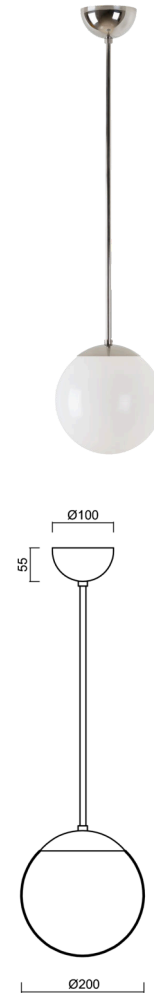

ISIS P1 PM

Produktcode: ISI72858

Art: LED-5L05E500Z11/PM1/a4 NL DALI 4K#

Kurzbeschreibung der leuchte: Edelstahl polierte Oberfläche | Pendelleuchte mit LED | dimmbares DALI | PMMA-Schirm

Technisch

Arten von leuchten	Dimmbar
Befestigungsart	Anhänger - Stab
Basismaterial	rostfreier Stahl
Schattenmaterial	glänzendes Polymethylmethacrylat
Grundfarbe	Polierter Edelstahl
Schattenfarbe	Weiß
Schatten halten	Halter aus Stahl
Montageort	Decke
Breite	200 mm
Länge	200 mm
Höhe	200 mm
Durchmesser	ø 200 mm
Scharnierlänge	800 mm
Montageloch	keiner
Kabeldurchgang	keiner
Energieklasse	D
Schlagfestigkeit	IK06
Betriebstemperatur	von -20°C bis +30°C

Elektrisch

Energieverbrauch	8 W
Schutz vor Eindringen	IP40
Steckdose	LED modul
Klemme	keiner
Anzahl der Leuchte pro Spannungssicherung B16A	45 Stck
Anzahl der Leuchte pro Spannungssicherung C16A	70 Stck

Leuchtend

Leuchtenlichtstrom	1130 lm
Lichtstrom der quelle	1280 lm
Leuchteneffizienz	141 lm/W
Temperature	4000 K
LED-Lebensdauer L80/B10	100000 Std.
CRI	Ra80
MacAdam	3
Fotobiologische Sicherheit der Leuchte	Risk group 0

Eulum-Daten für Berechnungsprogramme sind unter www.osmont.cz verfügbar.