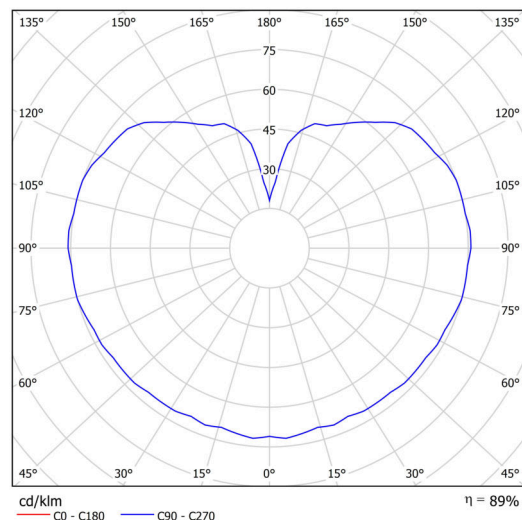

Technisch

Arten von leuchten	Dimmbar
Befestigungsart	Anhänger - Stab
Basismaterial	Messing
Schattenmaterial	glänzendes Polymethylmethacrylat
Grundfarbe	Messing poliert
Schattenfarbe	Weiß
Schatten halten	Halter aus Stahl
Montageort	Decke
Breite	200 mm
Länge	200 mm
Höhe	200 mm
Durchmesser	ø 200 mm
Scharnierlänge	600 mm
Montageloch	keiner
Kabeldurchgang	keiner
Energieklasse	D
Schlagfestigkeit	IK06
Betriebstemperatur	von -20°C bis +30°C

Leuchtend

Leuchtenlichtstrom	1130 lm
Lichtstrom der quelle	1280 lm
Leuchteneffizienz	141 lm/W
Temperature	4000 K
LED-Lebensdauer L80/B10	100000 Std.
CRI	Ra80
MacAdam	3
Fotobiologische Sicherheit der Leuchte	Risk group 0