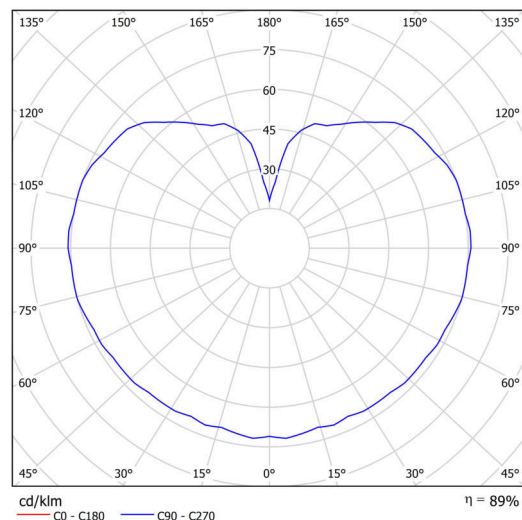

Technisch

Arten von leuchten	Dimmbar
Befestigungsart	Anhänger - Stab
Basismaterial	Messing
Schattenmaterial	glänzendes Polymethylmethacrylat
Grundfarbe	Messing poliert
Schattenfarbe	Weiß
Schatten halten	Halter aus Stahl
Montageort	Decke
Breite	200 mm
Länge	200 mm
Höhe	200 mm
Durchmesser	ø 200 mm
Scharnierlänge	200 mm
Montageloch	keiner
Kabeldurchgang	keiner
Energieklasse	D
Schlagfestigkeit	IK06
Betriebstemperatur	von -20°C bis +30°C

Leuchtend

Leuchtenlichtstrom	1130 lm
Lichtstrom der quelle	1280 lm
Leuchteneffizienz	141 lm/W
Temperature	4000 K
LED-Lebensdauer L80/B10	100000 Std.
CRI	Ra80
MacAdam	3
Fotobiologische Sicherheit der Leuchte	Risk group 0