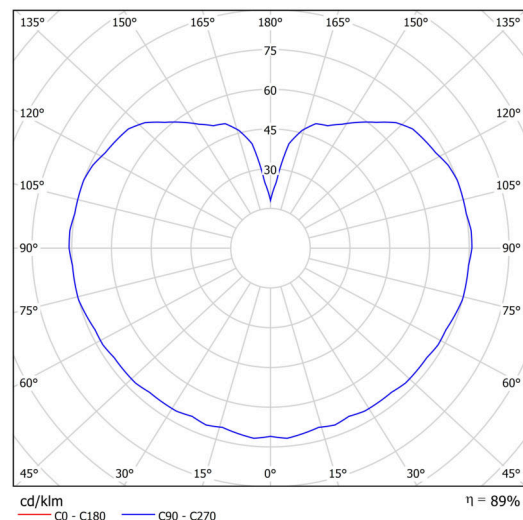

ISIS P1 PM

Produktcode: ISI72839

Art: LED-5L05E500Z11/PM1/a5 C DALI 4K#

Kurzbeschreibung der leuchte: Schwarze Farbe |

Pendelleuchte mit LED | dimmbares DALI | PMMA-Schirm

Technisch

Arten von leuchten	Dimmbar
Befestigungsart	Anhänger - Stab
Basismaterial	Stahl
Schattenmaterial	glänzendes Polymethylmethacrylat
Grundfarbe	Schwarz Ral9005
Schattenfarbe	Weiß
Schatten halten	Halter aus Stahl
Montageort	Decke
Breite	200 mm
Länge	200 mm
Höhe	200 mm
Durchmesser	ø 200 mm
Scharnierlänge	1000 mm
Montageloch	keiner
Kabeldurchgang	keiner
Energieklasse	D
Schlagfestigkeit	IK06
Betriebstemperatur	von -20°C bis +30°C

Elektrisch

Energieverbrauch	8 W
Schutz vor Eindringen	IP40
Steckdose	LED modul
Klemme	keiner
Anzahl der Leuchte pro Spannungssicherung B16A	45 Stck
Anzahl der Leuchte pro Spannungssicherung C16A	70 Stck

Leuchtend

Leuchtenlichtstrom	1130 lm
Lichtstrom der quelle	1280 lm
Leuchteneffizienz	141 lm/W
Temperature	4000 K
LED-Lebensdauer L80/B10	100000 Std.
CRI	Ra80
MacAdam	3
Fotobiologische Sicherheit der Leuchte	Risk group 0

Eulum-Daten für Berechnungsprogramme sind unter www.osmont.cz verfügbar.