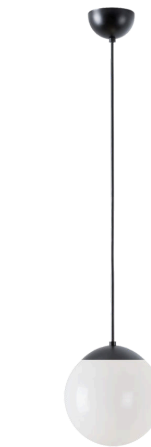

ISIS P1 PM

Produktcode: ISI72839

Art: LED-5L05E500Z11/PM1/a5 C DALI 4K#

Kurzbeschreibung der leuchte: Schwarze Farbe |

Pendelleuchte mit LED | dimmbares DALI | PMMA-Schirm

Technisch

Arten von leuchten	Dimmbar
Befestigungsart	Anhänger - Stab
Basismaterial	Stahl
Schattenmaterial	glänzendes Polymethylmethacrylat
Grundfarbe	Schwarz Ral9005
Schattenfarbe	Weiß
Schatten halten	Halter aus Stahl
Montageort	Decke
Breite	200 mm
Länge	200 mm
Höhe	200 mm
Durchmesser	ø 200 mm
Scharnierlänge	1000 mm
Montageloch	keiner
Kabeldurchgang	keiner
Energieklasse	D
Schlagfestigkeit	IK06
Betriebstemperatur	von -20°C bis +30°C

Elektrisch

Energieverbrauch	8 W
Schutz vor Eindringen	IP40
Steckdose	LED modul
Klemme	keiner
Anzahl der Leuchte pro Spannungssicherung B16A	45 Stck
Anzahl der Leuchte pro Spannungssicherung C16A	70 Stck

Leuchtend

Leuchtenlichtstrom	1130 lm
Lichtstrom der quelle	1280 lm
Leuchteneffizienz	141 lm/W
Temperature	4000 K
LED-Lebensdauer L80/B10	100000 Std.
CRI	Ra80
MacAdam	3
Fotobiologische Sicherheit der Leuchte	Risk group 0

Eulum-Daten für Berechnungsprogramme sind unter www.osmont.cz verfügbar.