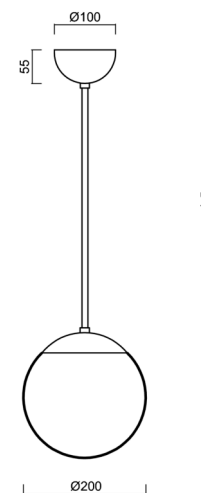

ISIS P1 PM

LED-5L05E500Z11/PM1/a5 C DALI 4K#

WWW.OSMONT.CZ

ISIS P1 PM

Produktcode: ISI72839

Art: LED-5L05E500Z11/PM1/a5 C DALI 4K#

Kurzbeschreibung der leuchte: Schwarze Farbe |

Pendelleuchte mit LED | dimmbares DALI | PMMA-Schirm

Technisch

Arten von leuchten	Dimmbar
Befestigungsart	Anhänger - Stab
Basismaterial	Stahl
Schattenmaterial	glänzendes Polymethylmethacrylat
Grundfarbe	Schwarz Ral9005
Schattenfarbe	Weiß
Schatten halten	Halter aus Stahl
Montageort	Decke
Breite	200 mm
Länge	200 mm
Höhe	200 mm
Durchmesser	ø 200 mm
Scharnierlänge	1000 mm
Montageloch	keiner
Kabeldurchgang	keiner
Energieklasse	D
Schlagfestigkeit	IK06
Betriebstemperatur	von -20°C bis +30°C

Elektrisch

Energieverbrauch	8 W
Schutz vor Eindringen	IP40
Steckdose	LED modul
Klemme	keiner
Anzahl der Leuchte pro Spannungssicherung B16A	45 Stck
Anzahl der Leuchte pro Spannungssicherung C16A	70 Stck

Eulum-Daten für Berechnungsprogramme sind unter www.osmont.cz verfügbar.

Logistik

EAN	8591728049119
Gewicht NTTO	1.4 Kg
Gewicht BTTO	2 Kg
Anzahl kartons	2 Stck
Paketvolumen	0.02 m ³
Paket 1 breite	0.21 m
Paket 1 länge	0.21 m
Paket 1 höhe	0.205 m
Garantie*	60 Monate