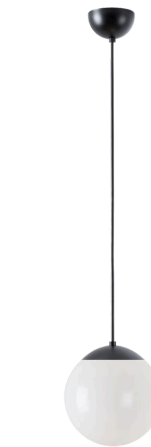

ISIS P1 PM

Produktcode: ISI72837

Art: LED-5L05E500Z11/PM1/a3 C DALI 4K#

Kurzbeschreibung der leuchte: Schwarze Farbe |
Pendelleuchte mit LED | dimmbares DALI | PMMA-Schirm

Technisch

Arten von leuchten	Dimmbar
Befestigungsart	Anhänger - Stab
Basismaterial	Stahl
Schattenmaterial	glänzendes Polymethylmethacrylat
Grundfarbe	Schwarz Ral9005
Schattenfarbe	Weiß
Schatten halten	Halter aus Stahl
Montageort	Decke
Breite	200 mm
Länge	200 mm
Höhe	200 mm
Durchmesser	ø 200 mm
Scharnierlänge	600 mm
Montageloch	keiner
Kabeldurchgang	keiner
Energieklasse	D
Schlagfestigkeit	IK06
Betriebstemperatur	von -20°C bis +30°C

Elektrisch

Energieverbrauch	8 W
Schutz vor Eindringen	IP40
Steckdose	LED modul
Klemme	keiner
Anzahl der Leuchte pro Spannungssicherung B16A	45 Stck
Anzahl der Leuchte pro Spannungssicherung C16A	70 Stck

Leuchtend

Leuchtenlichtstrom	1130 lm
Lichtstrom der quelle	1280 lm
Leuchteneffizienz	141 lm/W
Temperature	4000 K
LED-Lebensdauer L80/B10	100000 Std.
CRI	Ra80
MacAdam	3
Fotobiologische Sicherheit der Leuchte	Risk group 0

Eulum-Daten für Berechnungsprogramme sind unter www.osmont.cz verfügbar.