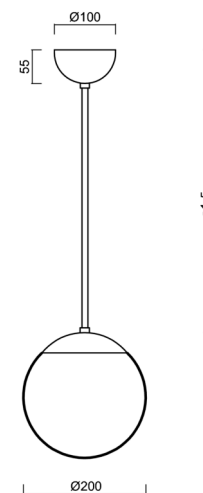

Technisch

Arten von leuchten	Dimmbar
Befestigungsart	Anhänger - Stab
Basismaterial	Stahl
Schattenmaterial	glänzendes Polymethylmethacrylat
Grundfarbe	Schwarz Ral9005
Schattenfarbe	Weiß
Schatten halten	Halter aus Stahl
Montageort	Decke
Breite	200 mm
Länge	200 mm
Höhe	200 mm
Durchmesser	ø 200 mm
Scharnierlänge	600 mm
Montageloch	keiner
Kabeldurchgang	keiner
Energieklasse	D
Schlagfestigkeit	IK06
Betriebstemperatur	von -20°C bis +30°C

Elektrisch

Energieverbrauch	8 W
Schutz vor Eindringen	IP40
Steckdose	LED modul
Klemme	keiner
Anzahl der Leuchte pro Spannungssicherung B16A	45 Stck
Anzahl der Leuchte pro Spannungssicherung C16A	70 Stck

Eulum-Daten für Berechnungsprogramme sind unter www.osmont.cz verfügbar.

Logistik

EAN	8591728049096
Gewicht NTTO	1.3 Kg
Gewicht BTTO	1.9 Kg
Anzahl kartons	2 Stck
Paketvolumen	0.02 m ³
Paket 1 breite	0.21 m
Paket 1 länge	0.21 m
Paket 1 höhe	0.205 m
Garantie*	60 Monate