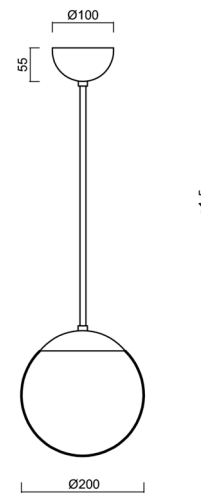

ISIS P1 PM

LED-5L05E500Z11/PM1/a4 C 4K#

WWW.OSMONT.CZ

ISIS P1 PM

Produktcode: ISI72833

Art: LED-5L05E500Z11/PM1/a4 C 4K#

Kurzbeschreibung der leuchte: Schwarze Farbel

Pendelleuchte LED-Leuchte EIN/AUS | PMMA-Schirm| Stabpendel
80 cm |

Technisch

Arten von leuchten	Klassisch on/off
Befestigungsart	Anhänger - Stab
Basismaterial	Stahl
Schattenmaterial	glänzendes Polymethylmethacrylat
Grundfarbe	Schwarz Ral9005
Schattenfarbe	Weiß
Schatten halten	Halter aus Stahl
Montageort	Decke
Breite	200 mm
Länge	200 mm
Höhe	200 mm
Durchmesser	ø 200 mm
Scharnierlänge	800 mm
Montageloch	keiner
Kabeldurchgang	keiner
Energieklasse	D
Schlagfestigkeit	IK06
Betriebstemperatur	von -20°C bis +30°C

Elektrisch

Energieverbrauch	8 W
Schutz vor Eindringen	IP40
Steckdose	LED modul
Klemme	keiner
Anzahl der Leuchte pro Spannungssicherung B10A	50 Stck
Anzahl der Leuchte pro Spannungssicherung B16A	78 Stck
Anzahl der Leuchte pro Spannungssicherung C10A	84 Stck
Anzahl der Leuchte pro Spannungssicherung C16A	130 Stck

TECHNISCHES ARBEITSBLATT

Eulum-Daten für Berechnungsprogramme sind unter www.osmont.cz verfügbar.

Logistik

EAN	8591728049058
Gewicht NTTO	1.35 Kg
Gewicht BTTO	1.95 Kg
Anzahl kartons	2 Stck
Paketvolumen	0.02 m ³
Paket 1 breite	0.21 m
Paket 1 länge	0.21 m
Paket 1 höhe	0.205 m
Garantie*	60 Monate