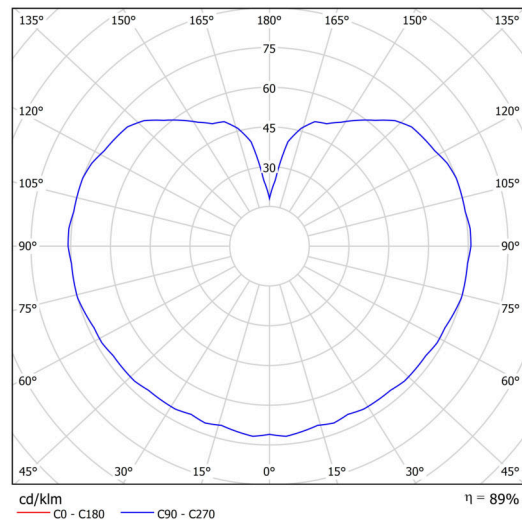

Technisch

Arten von leuchten	Klassisch on/off
Befestigungsart	Anhänger - Stab
Basismaterial	Stahl
Schattenmaterial	glänzendes Polymethylmethacrylat
Grundfarbe	Schwarz Ral9005
Schattenfarbe	Weiß
Schatten halten	Halter aus Stahl
Montageort	Decke
Breite	200 mm
Länge	200 mm
Höhe	200 mm
Durchmesser	ø 200 mm
Scharnierlänge	800 mm
Montageloch	keiner
Kabeldurchgang	keiner
Energieklasse	D
Schlagfestigkeit	IK06
Betriebstemperatur	von -20°C bis +30°C

Leuchtend

Leuchtenlichtstrom	1130 lm
Lichtstrom der quelle	1280 lm
Leuchteneffizienz	141 lm/W
Temperature	4000 K
LED-Lebensdauer L80/B10	100000 Std.
CRI	Ra80
MacAdam	3
Fotobiologische Sicherheit der Leuchte	Risk group 0