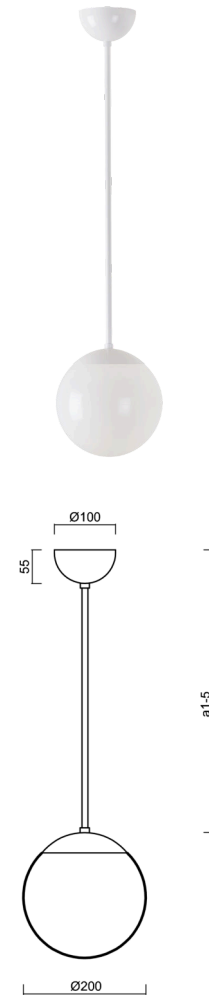

ISIS P1 PM

Produktcode: ISI72827

Art: LED-5L05E500Z11/PM1/a3 B DALI 4K#

Kurzbeschreibung der leuchte: Weiße Farbe | Pendelleuchte mit LED | dimmbares DALI | PMMA-Schirm

Technisch

Arten von leuchten	Dimmbar
Befestigungsart	Anhänger - Stab
Basismaterial	Stahl
Schattenmaterial	glänzendes Polymethylmethacrylat
Grundfarbe	Weiß Ral9003
Schattenfarbe	Weiß
Schatten halten	Halter aus Stahl
Montageort	Decke
Breite	200 mm
Länge	200 mm
Höhe	200 mm
Durchmesser	ø 200 mm
Scharnierlänge	600 mm
Montageloch	keiner
Kabeldurchgang	keiner
Energieklasse	D
Schlagfestigkeit	IK06
Betriebstemperatur	von -20°C bis +30°C

Elektrisch

Energieverbrauch	8 W
Schutz vor Eindringen	IP40
Steckdose	LED modul
Klemme	keiner
Anzahl der Leuchte pro Spannungssicherung B16A	45 Stck
Anzahl der Leuchte pro Spannungssicherung C16A	70 Stck

Leuchtend

Leuchtenlichtstrom	1130 lm
Lichtstrom der quelle	1280 lm
Leuchteneffizienz	141 lm/W
Temperature	4000 K
LED-Lebensdauer L80/B10	100000 Std.
CRI	Ra80
MacAdam	3
Fotobiologische Sicherheit der Leuchte	Risk group 0

Eulum-Daten für Berechnungsprogramme sind unter www.osmont.cz verfügbar.