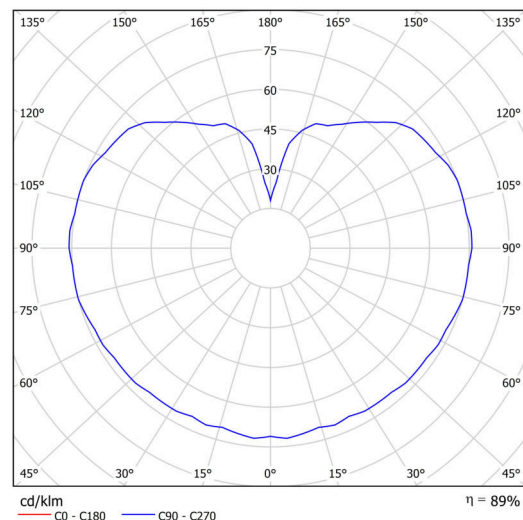

Technisch

Arten von leuchten	Dimmbar
Befestigungsart	Anhänger - Stab
Basismaterial	rostfreier Stahl
Schattenmaterial	glänzendes Polymethylmethacrylat
Grundfarbe	Polierter Edelstahl
Schattenfarbe	Weiß
Schatten halten	Halter aus Stahl
Montageort	Decke
Breite	200 mm
Länge	200 mm
Höhe	200 mm
Durchmesser	ø 200 mm
Scharnierlänge	400 mm
Montageloch	keiner
Kabeldurchgang	keiner
Energieklasse	D
Schlagfestigkeit	IK06
Betriebstemperatur	von -20°C bis +30°C

Leuchtend

Leuchtenlichtstrom	1080 lm
Lichtstrom der quelle	1230 lm
Leuchteneffizienz	135 lm/W
Temperature	3000 K
LED-Lebensdauer L80/B10	100000 Std.
CRI	Ra80
MacAdam	3
Fotobiologische Sicherheit der Leuchte	Risk group 0