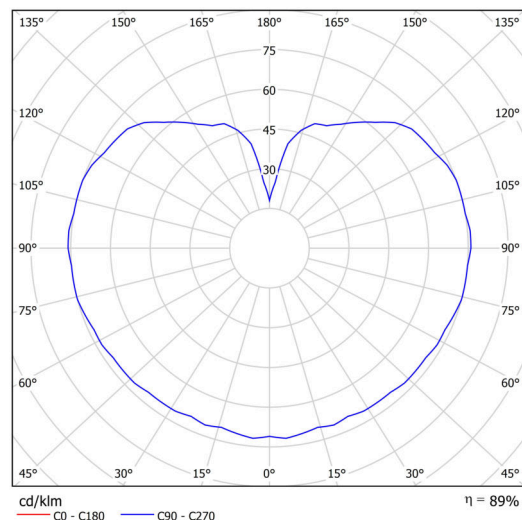

Technisch

Arten von leuchten	Dimmbar
Befestigungsart	Anhänger - Stab
Basismaterial	Messing
Schattenmaterial	glänzendes Polymethylmethacrylat
Grundfarbe	Messing poliert
Schattenfarbe	Weiß
Schatten halten	Halter aus Stahl
Montageort	Decke
Breite	200 mm
Länge	200 mm
Höhe	200 mm
Durchmesser	ø 200 mm
Scharnierlänge	1000 mm
Montageloch	keiner
Kabeldurchgang	keiner
Energieklasse	D
Schlagfestigkeit	IK06
Betriebstemperatur	von -20°C bis +30°C

Leuchtend

Leuchtenlichtstrom	1080 lm
Lichtstrom der quelle	1230 lm
Leuchteneffizienz	135 lm/W
Temperature	3000 K
LED-Lebensdauer L80/B10	100000 Std.
CRI	Ra80
MacAdam	3
Fotobiologische Sicherheit der Leuchte	Risk group 0