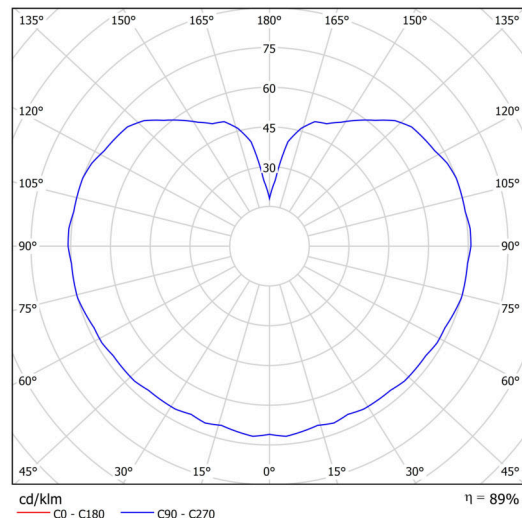

Technisch

| | |
|--------------------|----------------------------------|
| Arten von leuchten | Dimmbar |
| Befestigungsart | Anhänger - Stab |
| Basismaterial | Stahl |
| Schattenmaterial | glänzendes Polymethylmethacrylat |
| Grundfarbe | Schwarz Ral9005 |
| Schattenfarbe | Weiß |
| Schatten halten | Halter aus Stahl |
| Montageort | Decke |
| Breite | 200 mm |
| Länge | 200 mm |
| Höhe | 200 mm |
| Durchmesser | ø 200 mm |
| Scharnierlänge | 800 mm |
| Montageloch | keiner |
| Kabeldurchgang | keiner |
| Energieklasse | D |
| Schlagfestigkeit | IK06 |
| Betriebstemperatur | von -20°C bis +30°C |

Leuchtend

| | |
|--|--------------|
| Leuchtenlichtstrom | 1080 lm |
| Lichtstrom der quelle | 1230 lm |
| Leuchteneffizienz | 135 lm/W |
| Temperature | 3000 K |
| LED-Lebensdauer L80/B10 | 100000 Std. |
| CRI | Ra80 |
| MacAdam | 3 |
| Fotobiologische Sicherheit der Leuchte | Risk group 0 |