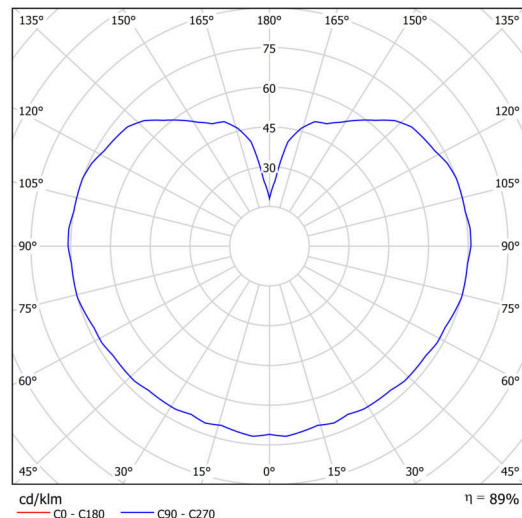

ISIS P1 PM

Produktcode: ISI72336

Art: LED-5L05E500Z11/PM1/a2 C DALI 3K#

Kurzbeschreibung der leuchte: Schwarze Farbe |

Pendelleuchte mit LED | dimmbares DALI | PMMA-Schirm

Technisch

Arten von leuchten	Dimmbar
Befestigungsart	Anhänger - Stab
Basismaterial	Stahl
Schattenmaterial	glänzendes Polymethylmethacrylat
Grundfarbe	Schwarz Ral9005
Schattenfarbe	Weiß
Schatten halten	Halter aus Stahl
Montageort	Decke
Breite	200 mm
Länge	200 mm
Höhe	200 mm
Durchmesser	ø 200 mm
Scharnierlänge	400 mm
Montageloch	keiner
Kabeldurchgang	keiner
Energieklasse	D
Schlagfestigkeit	IK06
Betriebstemperatur	von -20°C bis +30°C

Elektrisch

Energieverbrauch	8 W
Schutz vor Eindringen	IP40
Steckdose	LED modul
Klemme	keiner
Anzahl der Leuchte pro Spannungssicherung B16A	45 Stck
Anzahl der Leuchte pro Spannungssicherung C16A	70 Stck

Leuchtend

Leuchtenlichtstrom	1080 lm
Lichtstrom der quelle	1230 lm
Leuchteneffizienz	135 lm/W
Temperature	3000 K
LED-Lebensdauer L80/B10	100000 Std.
CRI	Ra80
MacAdam	3
Fotobiologische Sicherheit der Leuchte	Risk group 0

Eulum-Daten für Berechnungsprogramme sind unter www.osmont.cz verfügbar.