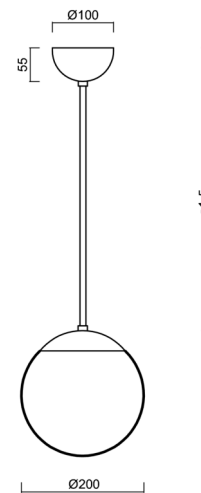

ISIS P1 PM

LED-5L05E500Z11/PM1/a2 C DALI 3K#

WWW.OSMONT.CZ

ISIS P1 PM

Produktcode: ISI72336

Art: LED-5L05E500Z11/PM1/a2 C DALI 3K#

Kurzbeschreibung der leuchte: Schwarze Farbe |

Pendelleuchte mit LED | dimmbares DALI | PMMA-Schirm

Technisch

Arten von leuchten	Dimmbar
Befestigungsart	Anhänger - Stab
Basismaterial	Stahl
Schattenmaterial	glänzendes Polymethylmethacrylat
Grundfarbe	Schwarz Ral9005
Schattenfarbe	Weiß
Schatten halten	Halter aus Stahl
Montageort	Decke
Breite	200 mm
Länge	200 mm
Höhe	200 mm
Durchmesser	ø 200 mm
Scharnierlänge	400 mm
Montageloch	keiner
Kabeldurchgang	keiner
Energieklasse	D
Schlagfestigkeit	IK06
Betriebstemperatur	von -20°C bis +30°C

Elektrisch

Energieverbrauch	8 W
Schutz vor Eindringen	IP40
Steckdose	LED modul
Klemme	keiner
Anzahl der Leuchte pro Spannungssicherung B16A	45 Stck
Anzahl der Leuchte pro Spannungssicherung C16A	70 Stck

Eulum-Daten für Berechnungsprogramme sind unter www.osmont.cz verfügbar.

Logistik

EAN	8591728046286
Gewicht NTTO	1.25 Kg
Gewicht BTTO	1.85 Kg
Anzahl kartons	2 Stck
Paketvolumen	0.02 m ³
Paket 1 breite	0.21 m
Paket 1 länge	0.21 m
Paket 1 höhe	0.205 m
Garantie*	60 Monate