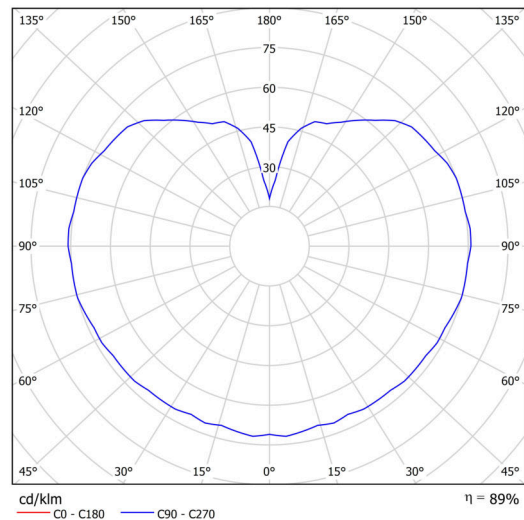

Technisch

Arten von leuchten	Klassisch on/off
Befestigungsart	Anhänger - Stab
Basismaterial	Stahl
Schattenmaterial	glänzendes Polymethylmethacrylat
Grundfarbe	Schwarz Ral9005
Schattenfarbe	Weiß
Schatten halten	Halter aus Stahl
Montageort	Decke
Breite	200 mm
Länge	200 mm
Höhe	200 mm
Durchmesser	ø 200 mm
Scharnierlänge	600 mm
Montageloch	keiner
Kabeldurchgang	keiner
Energieklasse	D
Schlagfestigkeit	IK06
Betriebstemperatur	von -20°C bis +30°C

Leuchtend

Leuchtenlichtstrom	1080 lm
Lichtstrom der quelle	1230 lm
Leuchteneffizienz	135 lm/W
Temperature	3000 K
LED-Lebensdauer L80/B10	100000 Std.
CRI	Ra80
MacAdam	3
Fotobiologische Sicherheit der Leuchte	Risk group 0