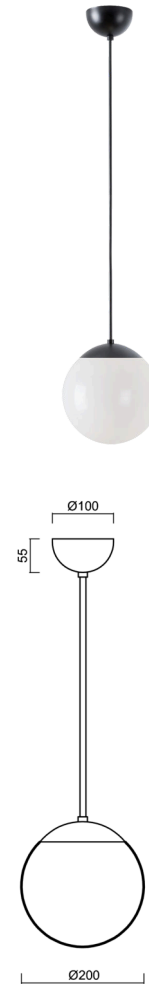

ISIS P1 PM

LED-5L05E500Z11/PM1/a3 C 3K#

WWW.OSMONT.CZ

ISIS P1 PM

Produktcode: ISI72332

Art: LED-5L05E500Z11/PM1/a3 C 3K#

Kurzbeschreibung der leuchte: Schwarze Farbel

Pendelleuchte LED-Leuchte EIN/AUS | PMMA-Schirm| Stabpendel
60 cm |

Technisch

Arten von leuchten	Klassisch on/off
Befestigungsart	Anhänger - Stab
Basismaterial	Stahl
Schattenmaterial	glänzendes Polymethylmethacrylat
Grundfarbe	Schwarz Ral9005
Schattenfarbe	Weiß
Schatten halten	Halter aus Stahl
Montageort	Decke
Breite	200 mm
Länge	200 mm
Höhe	200 mm
Durchmesser	ø 200 mm
Scharnierlänge	600 mm
Montageloch	keiner
Kabeldurchgang	keiner
Energieklasse	D
Schlagfestigkeit	IK06
Betriebstemperatur	von -20°C bis +30°C