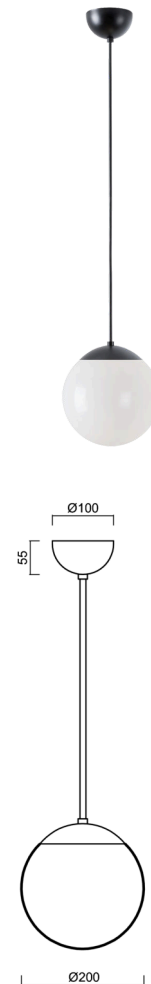

ISIS P1 PM

Produktcode: ISI72331

Art: LED-5L05E500Z11/PM1/a2 C 3K#

Kurzbeschreibung der leuchte: Schwarze Farbe |

Pendelleuchte mit LED | AN AUS | PMMA-Schirm

Technisch

Arten von leuchten	Klassisch on/off
Befestigungsart	Anhänger - Stab
Basismaterial	Stahl
Schattenmaterial	glänzendes Polymethylmethacrylat
Grundfarbe	Schwarz Ral9005
Schattenfarbe	Weiß
Schatten halten	Halter aus Stahl
Montageort	Decke
Breite	200 mm
Länge	200 mm
Höhe	200 mm
Durchmesser	ø 200 mm
Scharnierlänge	400 mm
Montageloch	keiner
Kabeldurchgang	keiner
Energieklasse	D
Schlagfestigkeit	IK06
Betriebstemperatur	von -20°C bis +30°C

Elektrisch

Energieverbrauch	8 W
Schutz vor Eindringen	IP40
Steckdose	LED modul
Klemme	keiner
Anzahl der Leuchte pro Spannungssicherung B10A	50 Stck
Anzahl der Leuchte pro Spannungssicherung B16A	78 Stck
Anzahl der Leuchte pro Spannungssicherung C10A	84 Stck
Anzahl der Leuchte pro Spannungssicherung C16A	130 Stck

Leuchtend

Leuchtenlichtstrom	1080 lm
Lichtstrom der quelle	1230 lm
Leuchteneffizienz	135 lm/W
Temperature	3000 K
LED-Lebensdauer L80/B10	100000 Std.
CRI	Ra80
MacAdam	3
Fotobiologische Sicherheit der Leuchte	Risk group 0

Eulum-Daten für Berechnungsprogramme sind unter