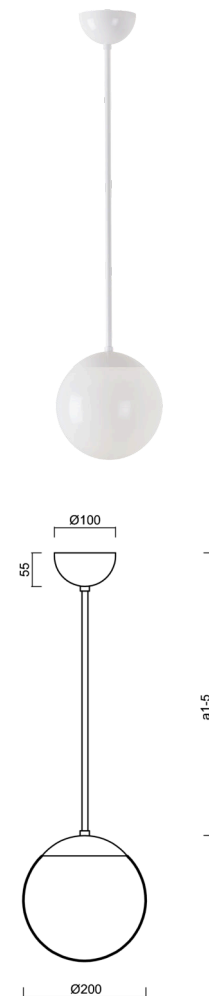

ISIS P1 PM

Produktcode: ISI72328

Art: LED-5L05E500Z11/PM1/a4 B DALI 3K#

Kurzbeschreibung der leuchte: Weiß Farbel Pendelleuchte

LED-Leuchte DALI | PMMA-Schirm | Stabpendel 80 cm |

Technisch

Arten von leuchten	Dimmbar
Befestigungsart	Anhänger - Stab
Basismaterial	Stahl
Schattenmaterial	glänzendes Polymethylmethacrylat
Grundfarbe	Weiß Ral9003
Schattenfarbe	Weiß
Schatten halten	Halter aus Stahl
Montageort	Decke
Breite	200 mm
Länge	200 mm
Höhe	200 mm
Durchmesser	ø 200 mm
Scharnierlänge	800 mm
Montageloch	keiner
Kabeldurchgang	keiner
Energieklasse	D
Schlagfestigkeit	IK06
Betriebstemperatur	von -20°C bis +30°C

Elektrisch

Energieverbrauch	8 W
Schutz vor Eindringen	IP40
Steckdose	LED modul
Klemme	keiner
Anzahl der Leuchte pro Spannungssicherung B16A	45 Stck
Anzahl der Leuchte pro Spannungssicherung C16A	70 Stck

Leuchtend

Leuchtenlichtstrom	1080 lm
Lichtstrom der quelle	1230 lm
Leuchteneffizienz	135 lm/W
Temperature	3000 K
LED-Lebensdauer L80/B10	100000 Std.
CRI	Ra80
MacAdam	3
Fotobiologische Sicherheit der Leuchte	Risk group 0

Eulum-Daten für Berechnungsprogramme sind unter www.osmont.cz verfügbar.