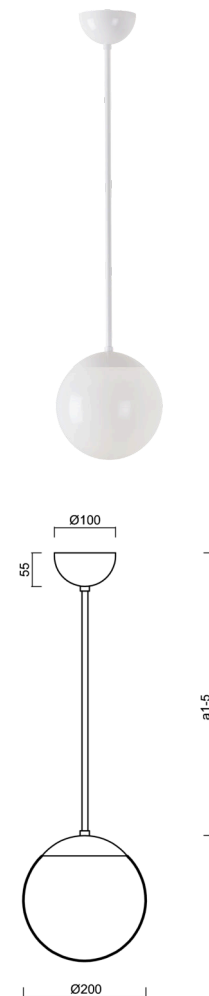

ISIS P1 PM

Produktcode: ISI72327

Art: LED-5L05E500Z11/PM1/a3 B DALI 3K#

Kurzbeschreibung der leuchte: Weiß Farbe| Pendelleuchte

LED-Leuchte DALI | PMMA-Schirm| Stabpendel 60 cm |

Technisch

Arten von leuchten	Dimmbar
Befestigungsart	Anhänger - Stab
Basismaterial	Stahl
Schattenmaterial	glänzendes Polymethylmethacrylat
Grundfarbe	Weiß Ral9003
Schattenfarbe	Weiß
Schatten halten	Halter aus Stahl
Montageort	Decke
Breite	200 mm
Länge	200 mm
Höhe	200 mm
Durchmesser	ø 200 mm
Scharnierlänge	600 mm
Montageloch	keiner
Kabeldurchgang	keiner
Energieklasse	D
Schlagfestigkeit	IK06
Betriebstemperatur	von -20°C bis +30°C

Elektrisch

Energieverbrauch	8 W
Schutz vor Eindringen	IP40
Steckdose	LED modul
Klemme	keiner
Anzahl der Leuchte pro Spannungssicherung B16A	45 Stck
Anzahl der Leuchte pro Spannungssicherung C16A	70 Stck

Leuchtend

Leuchtenlichtstrom	1080 lm
Lichtstrom der quelle	1230 lm
Leuchteneffizienz	135 lm/W
Temperature	3000 K
LED-Lebensdauer L80/B10	100000 Std.
CRI	Ra80
MacAdam	3
Fotobiologische Sicherheit der Leuchte	Risk group 0

Eulum-Daten für Berechnungsprogramme sind unter www.osmont.cz verfügbar.