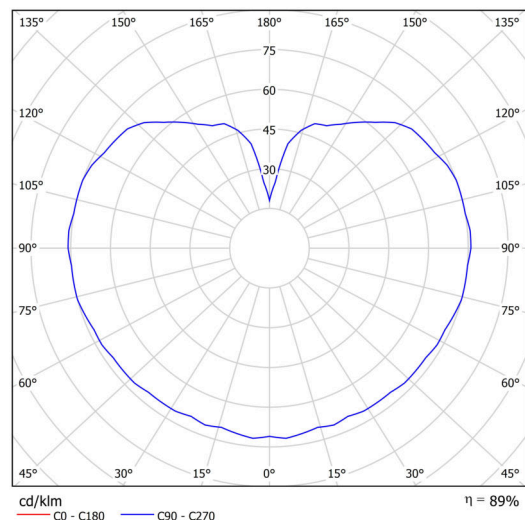

ISIS P1 PM

Produktcode: ISI72327

Art: LED-5L05E500Z11/PM1/a3 B DALI 3K#

Kurzbeschreibung der leuchte: Weiß Farbe| Pendelleuchte

LED-Leuchte DALI | PMMA-Schirm| Stabpendel 60 cm |

Technisch

Arten von leuchten	Dimmbar
Befestigungsart	Anhänger - Stab
Basismaterial	Stahl
Schattenmaterial	glänzendes Polymethylmethacrylat
Grundfarbe	Weiß Ral9003
Schattenfarbe	Weiß
Schatten halten	Halter aus Stahl
Montageort	Decke
Breite	200 mm
Länge	200 mm
Höhe	200 mm
Durchmesser	ø 200 mm
Scharnierlänge	600 mm
Montageloch	keiner
Kabeldurchgang	keiner
Energieklasse	D
Schlagfestigkeit	IK06
Betriebstemperatur	von -20°C bis +30°C

Elektrisch

Energieverbrauch	8 W
Schutz vor Eindringen	IP40
Steckdose	LED modul
Klemme	keiner
Anzahl der Leuchte pro Spannungssicherung B16A	45 Stck
Anzahl der Leuchte pro Spannungssicherung C16A	70 Stck

Leuchtend

Leuchtenlichtstrom	1080 lm
Lichtstrom der quelle	1230 lm
Leuchteneffizienz	135 lm/W
Temperature	3000 K
LED-Lebensdauer L80/B10	100000 Std.
CRI	Ra80
MacAdam	3
Fotobiologische Sicherheit der Leuchte	Risk group 0

Eulum-Daten für Berechnungsprogramme sind unter www.osmont.cz verfügbar.