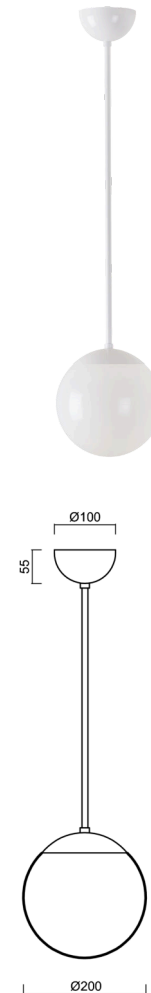

ISIS P1 PM

Produktcode: ISI72324

Art: LED-5L05E500Z11/PM1/a5 B 3K#

Kurzbeschreibung der leuchte: Weiß Farbe| Pendelleuchte

LED-Leuchte EIN/AUS | PMMA-Schirm| Stabpendel 100 cm |

Technisch

Arten von leuchten	Klassisch on/off
Befestigungsart	Anhänger - Stab
Basismaterial	Stahl
Schattenmaterial	glänzendes Polymethylmethacrylat
Grundfarbe	Weiß Ral9003
Schattenfarbe	Weiß
Schatten halten	Halter aus Stahl
Montageort	Decke
Breite	200 mm
Länge	200 mm
Höhe	200 mm
Durchmesser	ø 200 mm
Scharnierlänge	1000 mm
Montageloch	keiner
Kabeldurchgang	keiner
Energieklasse	D
Schlagfestigkeit	IK06
Betriebstemperatur	von -20°C bis +30°C

Elektrisch

Energieverbrauch	8 W
Schutz vor Eindringen	IP40
Steckdose	LED modul
Klemme	keiner
Anzahl der Leuchte pro Spannungssicherung B10A	50 Stck
Anzahl der Leuchte pro Spannungssicherung B16A	78 Stck
Anzahl der Leuchte pro Spannungssicherung C10A	84 Stck
Anzahl der Leuchte pro Spannungssicherung C16A	130 Stck

Leuchtend

Leuchtenlichtstrom	1080 lm
Lichtstrom der quelle	1230 lm
Leuchteneffizienz	135 lm/W
Temperature	3000 K
LED-Lebensdauer L80/B10	100000 Std.
CRI	Ra80
MacAdam	3
Fotobiologische Sicherheit der Leuchte	Risk group 0

Eulum-Daten für Berechnungsprogramme sind unter