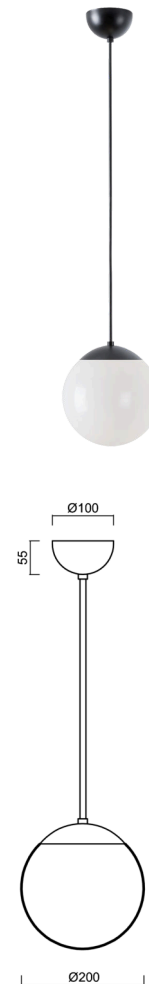

ISIS P1 PM

Produktcode: ISI71608

Art: Z11/PM1/a4 C

Kurzbeschreibung der leuchte: Schwarze Farbe | Pendelleuchte E27 Leuchte EIN/AUS | PMMA-Schirm | Stabpendel 80 cm |

Technisch

Arten von leuchten	Klassisch on/off
Befestigungsart	Anhänger - Stab
Basismaterial	Stahl
Schattenmaterial	glänzendes Polymethylmethacrylat
Grundfarbe	Schwarz Ral9005
Schattenfarbe	Weiß
Schatten halten	Halter aus Stahl
Montageort	Decke
Breite	200 mm
Länge	200 mm
Höhe	200 mm
Durchmesser	ø 200 mm
Scharnierlänge	800 mm
Montageloch	keiner
Kabeldurchgang	keiner
Schlagfestigkeit	IK06
Betriebstemperatur	von -20°C bis +30°C

Elektrisch

Spannungstyp	AC
Wechselstrom Spannung	220 - 240 V
Energieverbrauch	25 W
Schutz vor Eindringen	IP40
Steckdose	E27
Klemme	keiner

Leuchtend

Fotobiologische Sicherheit der Leuchte	Risk group 0

Eulum-Daten für Berechnungsprogramme sind unter www.osmont.cz verfügbar.