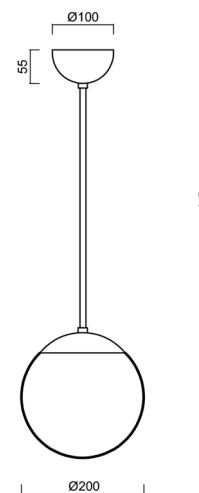

ISIS P1 PM

Z11/PM1/a1 C

WWW.OSMONT.CZ

ISIS P1 PM

Produktcode: ISI71605

Art: Z11/PM1/a1 C

Kurzbeschreibung der leuchte: Schwarze Pendelleuchte mit Glühbirne ON/OFF und PMMA-Schirm.

Technisch

Arten von leuchten	Klassisch on/off
Befestigungsart	Anhänger - Stab
Basismaterial	Stahl
Schattenmaterial	glänzendes Polymethylmethacrylat
Grundfarbe	Schwarz Ral9005
Schattenfarbe	Weiß
Schatten halten	Halter aus Stahl
Montageort	Decke
Breite	200 mm
Länge	200 mm
Höhe	200 mm
Durchmesser	Ø 200 mm
Scharnierlänge	200 mm
Montageloch	keiner
Kabeldurchgang	keiner
Schlagfestigkeit	IK06
Betriebstemperatur	von -20°C bis +30°C

Elektrisch

Spannungstyp	AC
Wechselstrom Spannung	220 - 240 V
Energieverbrauch	25 W
Schutz vor Eindringen	IP40
Steckdose	E27
Klemme	keiner

Leuchtend

Fotobiologische Sicherheit der Leuchte	Risk group 0
--	--------------

Eulum-Daten für Berechnungsprogramme sind unter www.osmont.cz verfügbar.

Logistik

EAN	8591728716059
Gewicht NTTO	0.9 Kg
Gewicht BTTO	1.5 Kg
Anzahl kartons	2 Stck
Paketvolumen	0.02 m ³
Paket 1 breite	0.21 m
Paket 1 länge	0.21 m
Paket 1 höhe	0.205 m
Garantie*	60 Monate