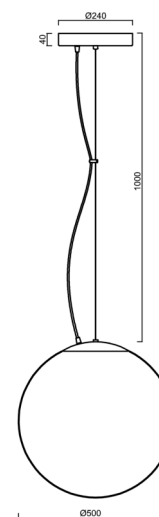

# ISIS L4 PM-M HP

Produktcode: ISI72259

Art: LED-5L08E950ZL11/PM4M/L100/NK1W MS 3K##

Kurzbeschreibung der leuchte: Messing poliert | LED-Pendelleuchte mit hoher Leistung mit kombinierter Notfallsicherung | matt PMMA-Schirm | Stahlseile Anhänger (mit Zuleitung) 100 cm |

## Technisch

Arten von leuchten	Notfall kombiniert
Befestigungsart	Aufgehängt - Draht
Basismaterial	Messing
Schattenmaterial	opales Polymethylmethacrylat
Grundfarbe	Messing poliert
Schattenfarbe	Weiß
Schatten halten	Halter aus Stahl
Montageort	Decke
Breite	500 mm
Länge	500 mm
Höhe	500 mm
Durchmesser	ø 500 mm
Scharnierlänge	1000 mm
Montageloch	3xø5mm
Kabeldurchgang	2xø16mm
Energieklasse	D
Schlagfestigkeit	IK06
Betriebstemperatur	von -20°C bis +30°C

## Einbaumaße: