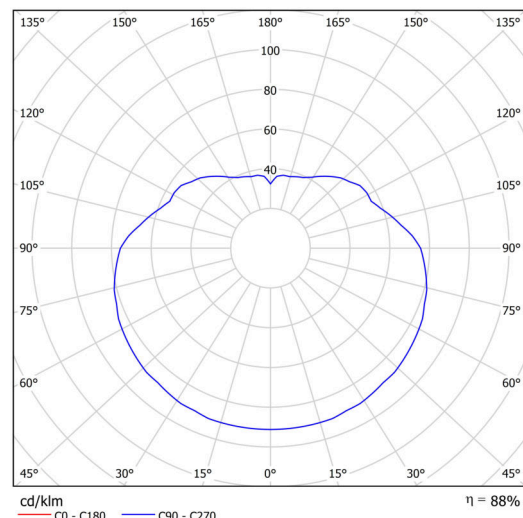

Leuchtend

Leuchtenlichtstrom	8100 lm
Lichtstrom der quelle	9200 lm
Lichtstrom der Lichtquelle im Notbetrieb	150 lm
Leuchteneffizienz	137 lm/W
Temperature	3000 K
LED-Lebensdauer L80/B10	100000 Std.