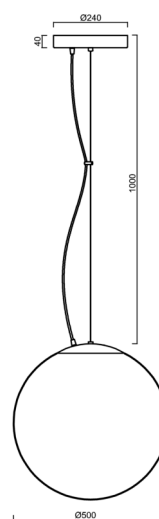

ISIS L4 PM-M HP

LED-5L08E950ZL11/PM4M/L100/NK1W C 3K##

WWW.OSMONT.CZ

ISIS L4 PM-M HP

Produktcode: ISI72257

Art: LED-5L08E950ZL11/PM4M/L100/NK1W C 3K##

Kurzbeschreibung der leuchte: Schwarze Farbe| LED-Pendelleuchte mit hoher Leistung mit kombinierter Notfallsicherung | matt PMMA-Schirm| Stahlseile Anhänger (mit Zuleitung) 100 cm |

Technisch

Arten von leuchten	Notfall kombiniert
Befestigungsart	Aufgehängt - Draht
Basismaterial	Stahl
Schattenmaterial	opales Polymethylmethacrylat
Grundfarbe	Schwarz Ral9005
Schattenfarbe	Weiß
Schatten halten	Halter aus Stahl
Montageort	Decke
Breite	500 mm
Länge	500 mm
Höhe	500 mm
Durchmesser	ø 500 mm
Scharnierlänge	1000 mm
Montageloch	3xø5mm
Kabeldurchgang	2xø16mm
Energieklasse	D
Schlagfestigkeit	IK06
Betriebstemperatur	von -20°C bis +30°C

Elektrisch

Energieverbrauch	59 W
Schutz vor Eindringen	IP40
Steckdose	LED modul
Akku-Typ	NiCd
Notzeit	3 Std.
SELFTEST	nein
Klemme	Schnappklemmenblock
Anzahl der Leuchte pro Spannungssicherung B10A	12 Stck
Anzahl der Leuchte pro Spannungssicherung B16A	20 Stck
Anzahl der Leuchte pro Spannungssicherung C10A	22 Stck
Anzahl der Leuchte pro Spannungssicherung C16A	36 Stck