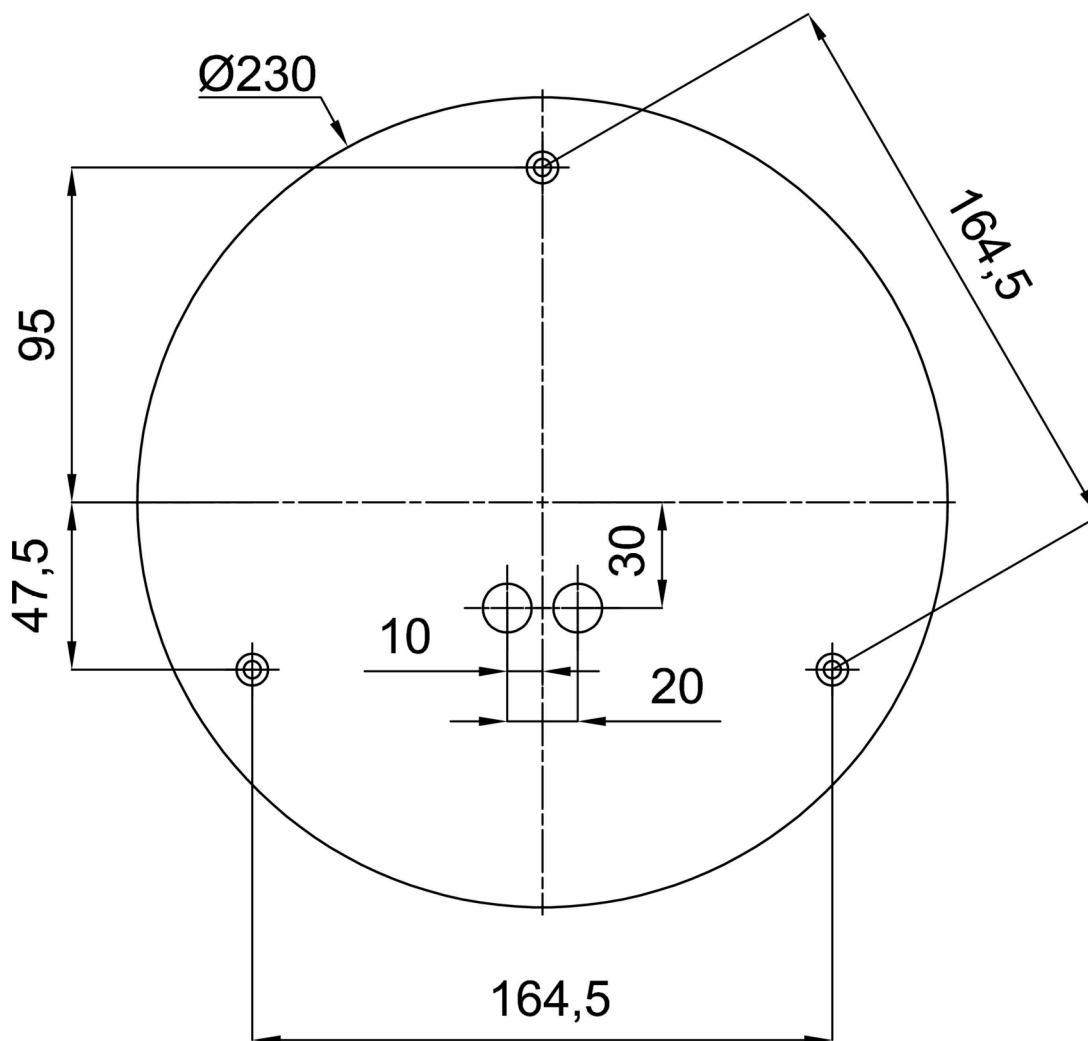

Technisch

Arten von leuchten	Notfall kombiniert
Befestigungsart	Aufgehängt - Draht
Basismaterial	Stahl
Schattenmaterial	opales Polymethylmethacrylat
Grundfarbe	Schwarz Ral9005
Schattenfarbe	Weiß
Schatten halten	Halter aus Stahl
Montageort	Decke
Breite	500 mm
Länge	500 mm
Höhe	500 mm
Durchmesser	ø 500 mm
Scharnierlänge	1000 mm
Montageloch	3xø5mm
Kabeldurchgang	2xø16mm
Energieklasse	D
Schlagfestigkeit	IK06
Betriebstemperatur	von -20°C bis +30°C

*Die Garantie für die Batterien gilt für 12 Monate ab Kaufdatum.

Einbaumaße:

Zusätzliches Sortiment:

Lampenschirm

Produktcode	Name	Farbe	Beschreibung	Bild	Zeichnung
20604	PM4-M	Weiß	příslušenství		